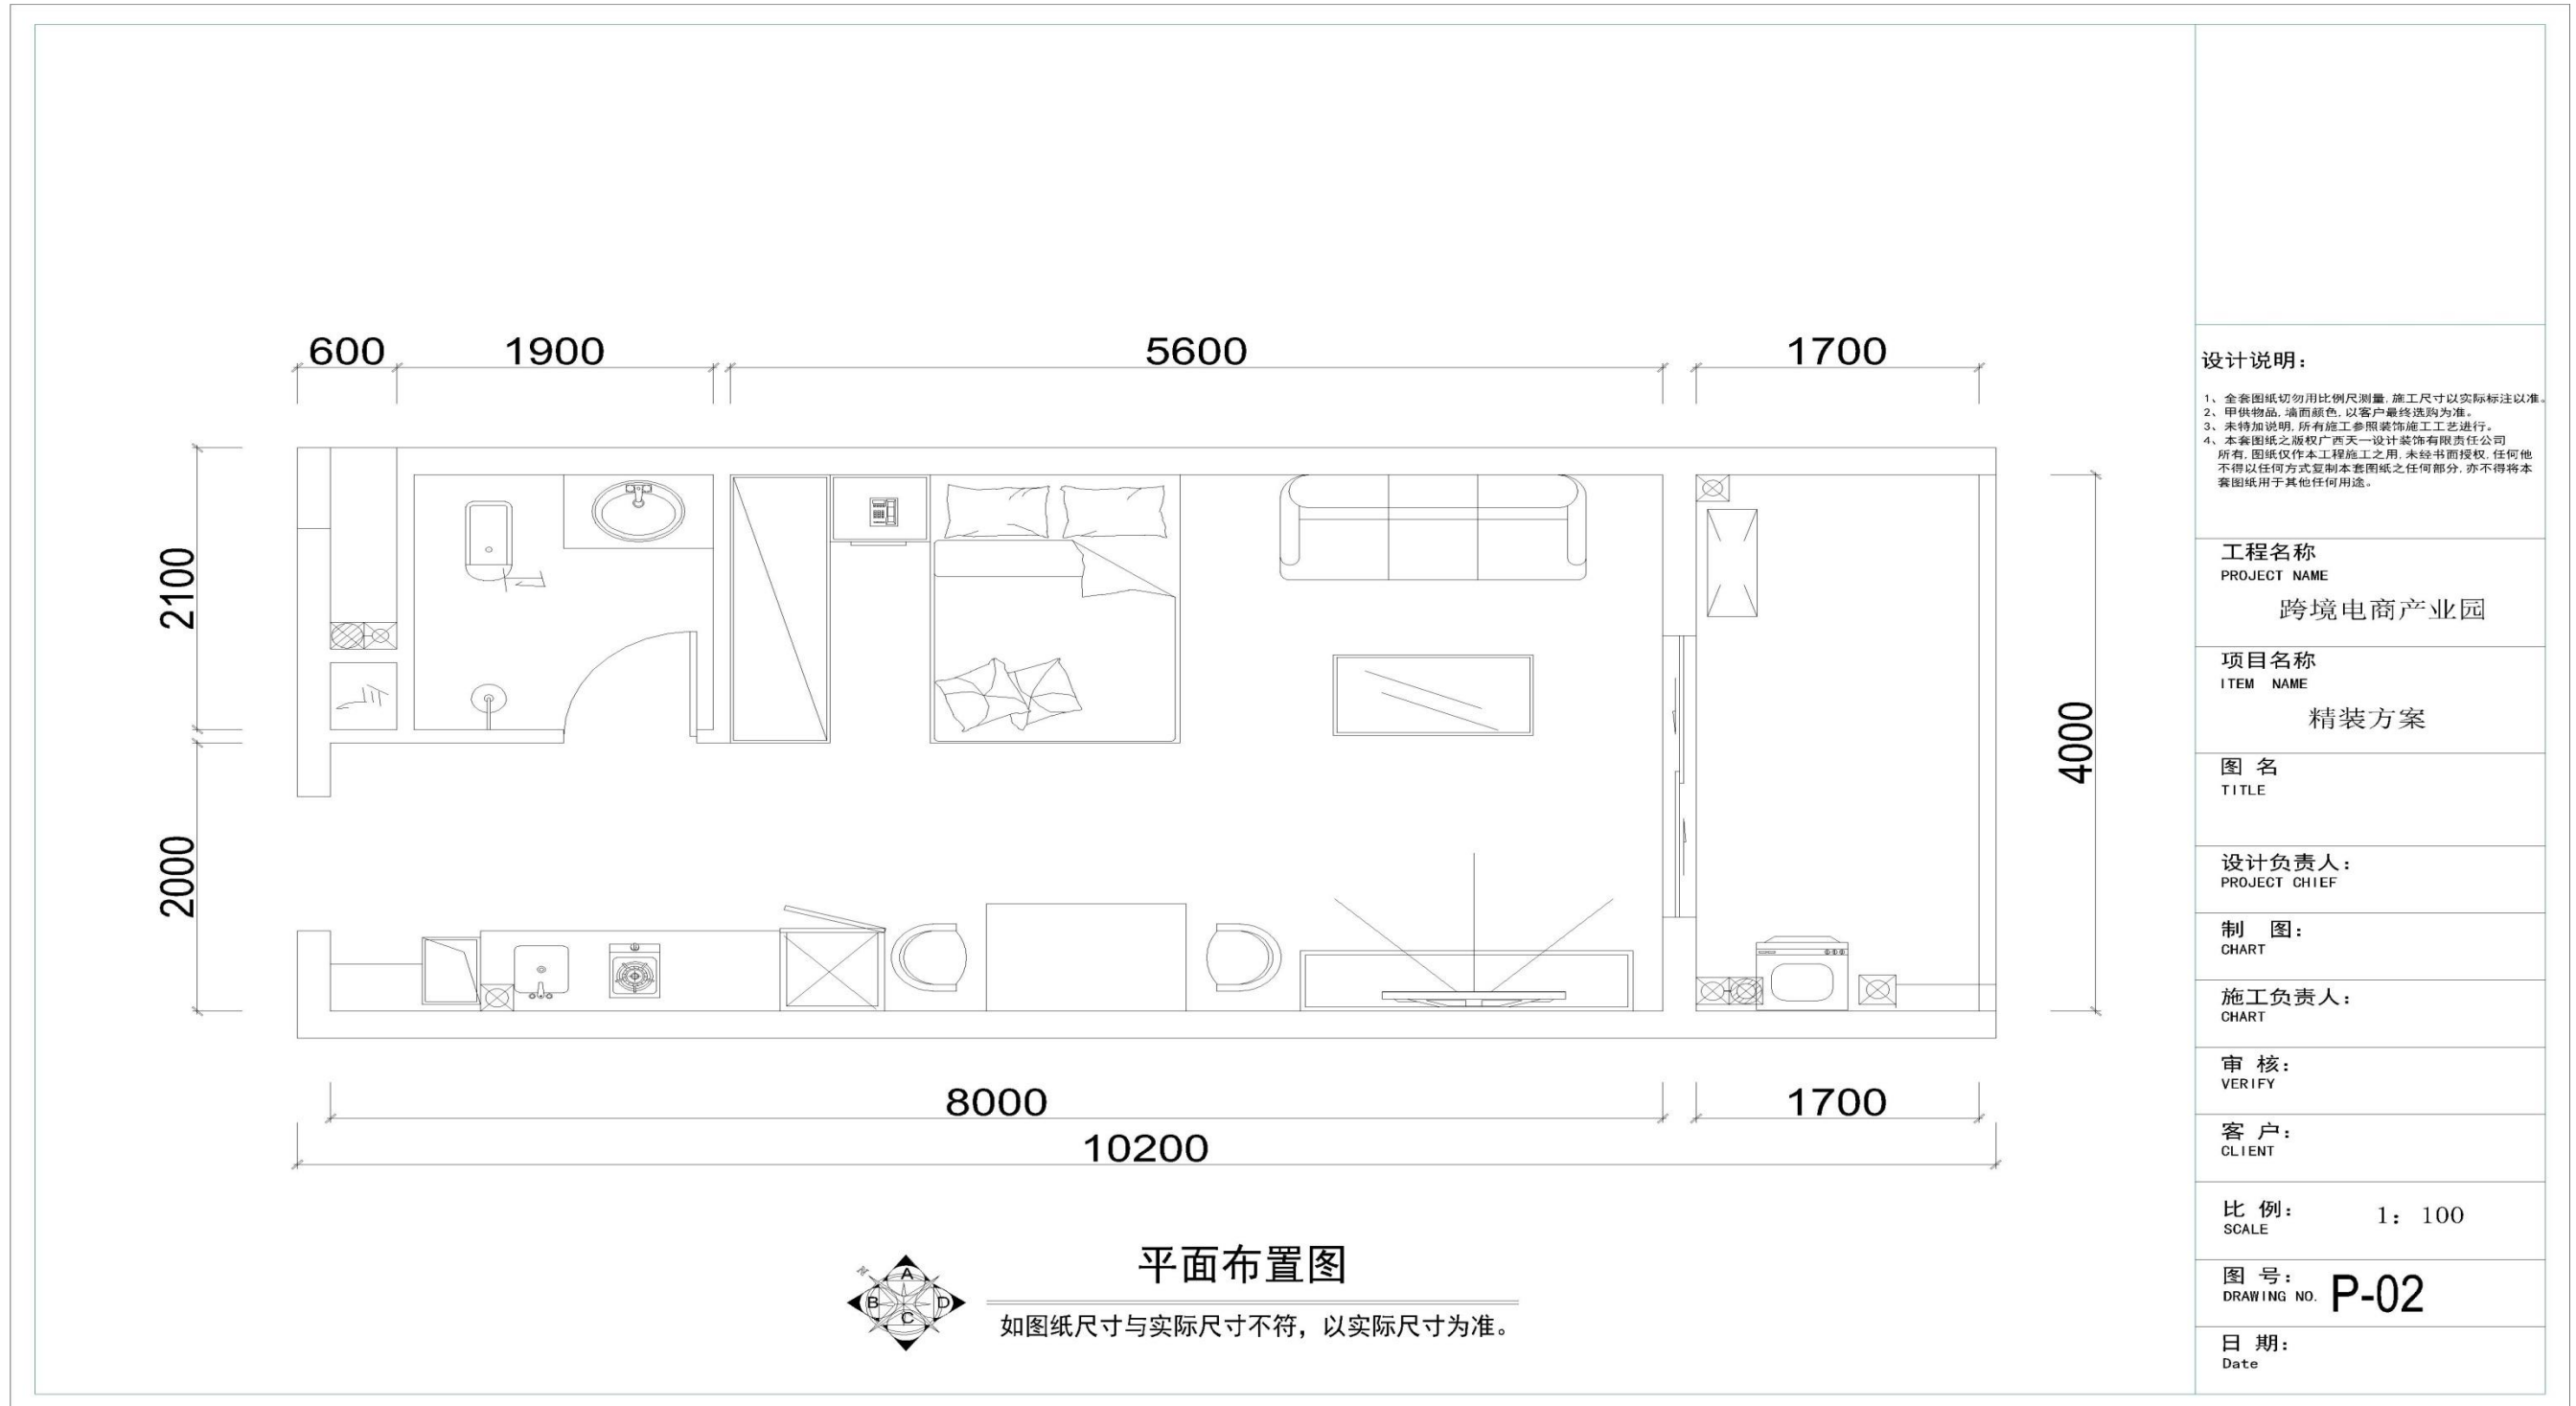

Contrast diagram of new and old

修改后平面