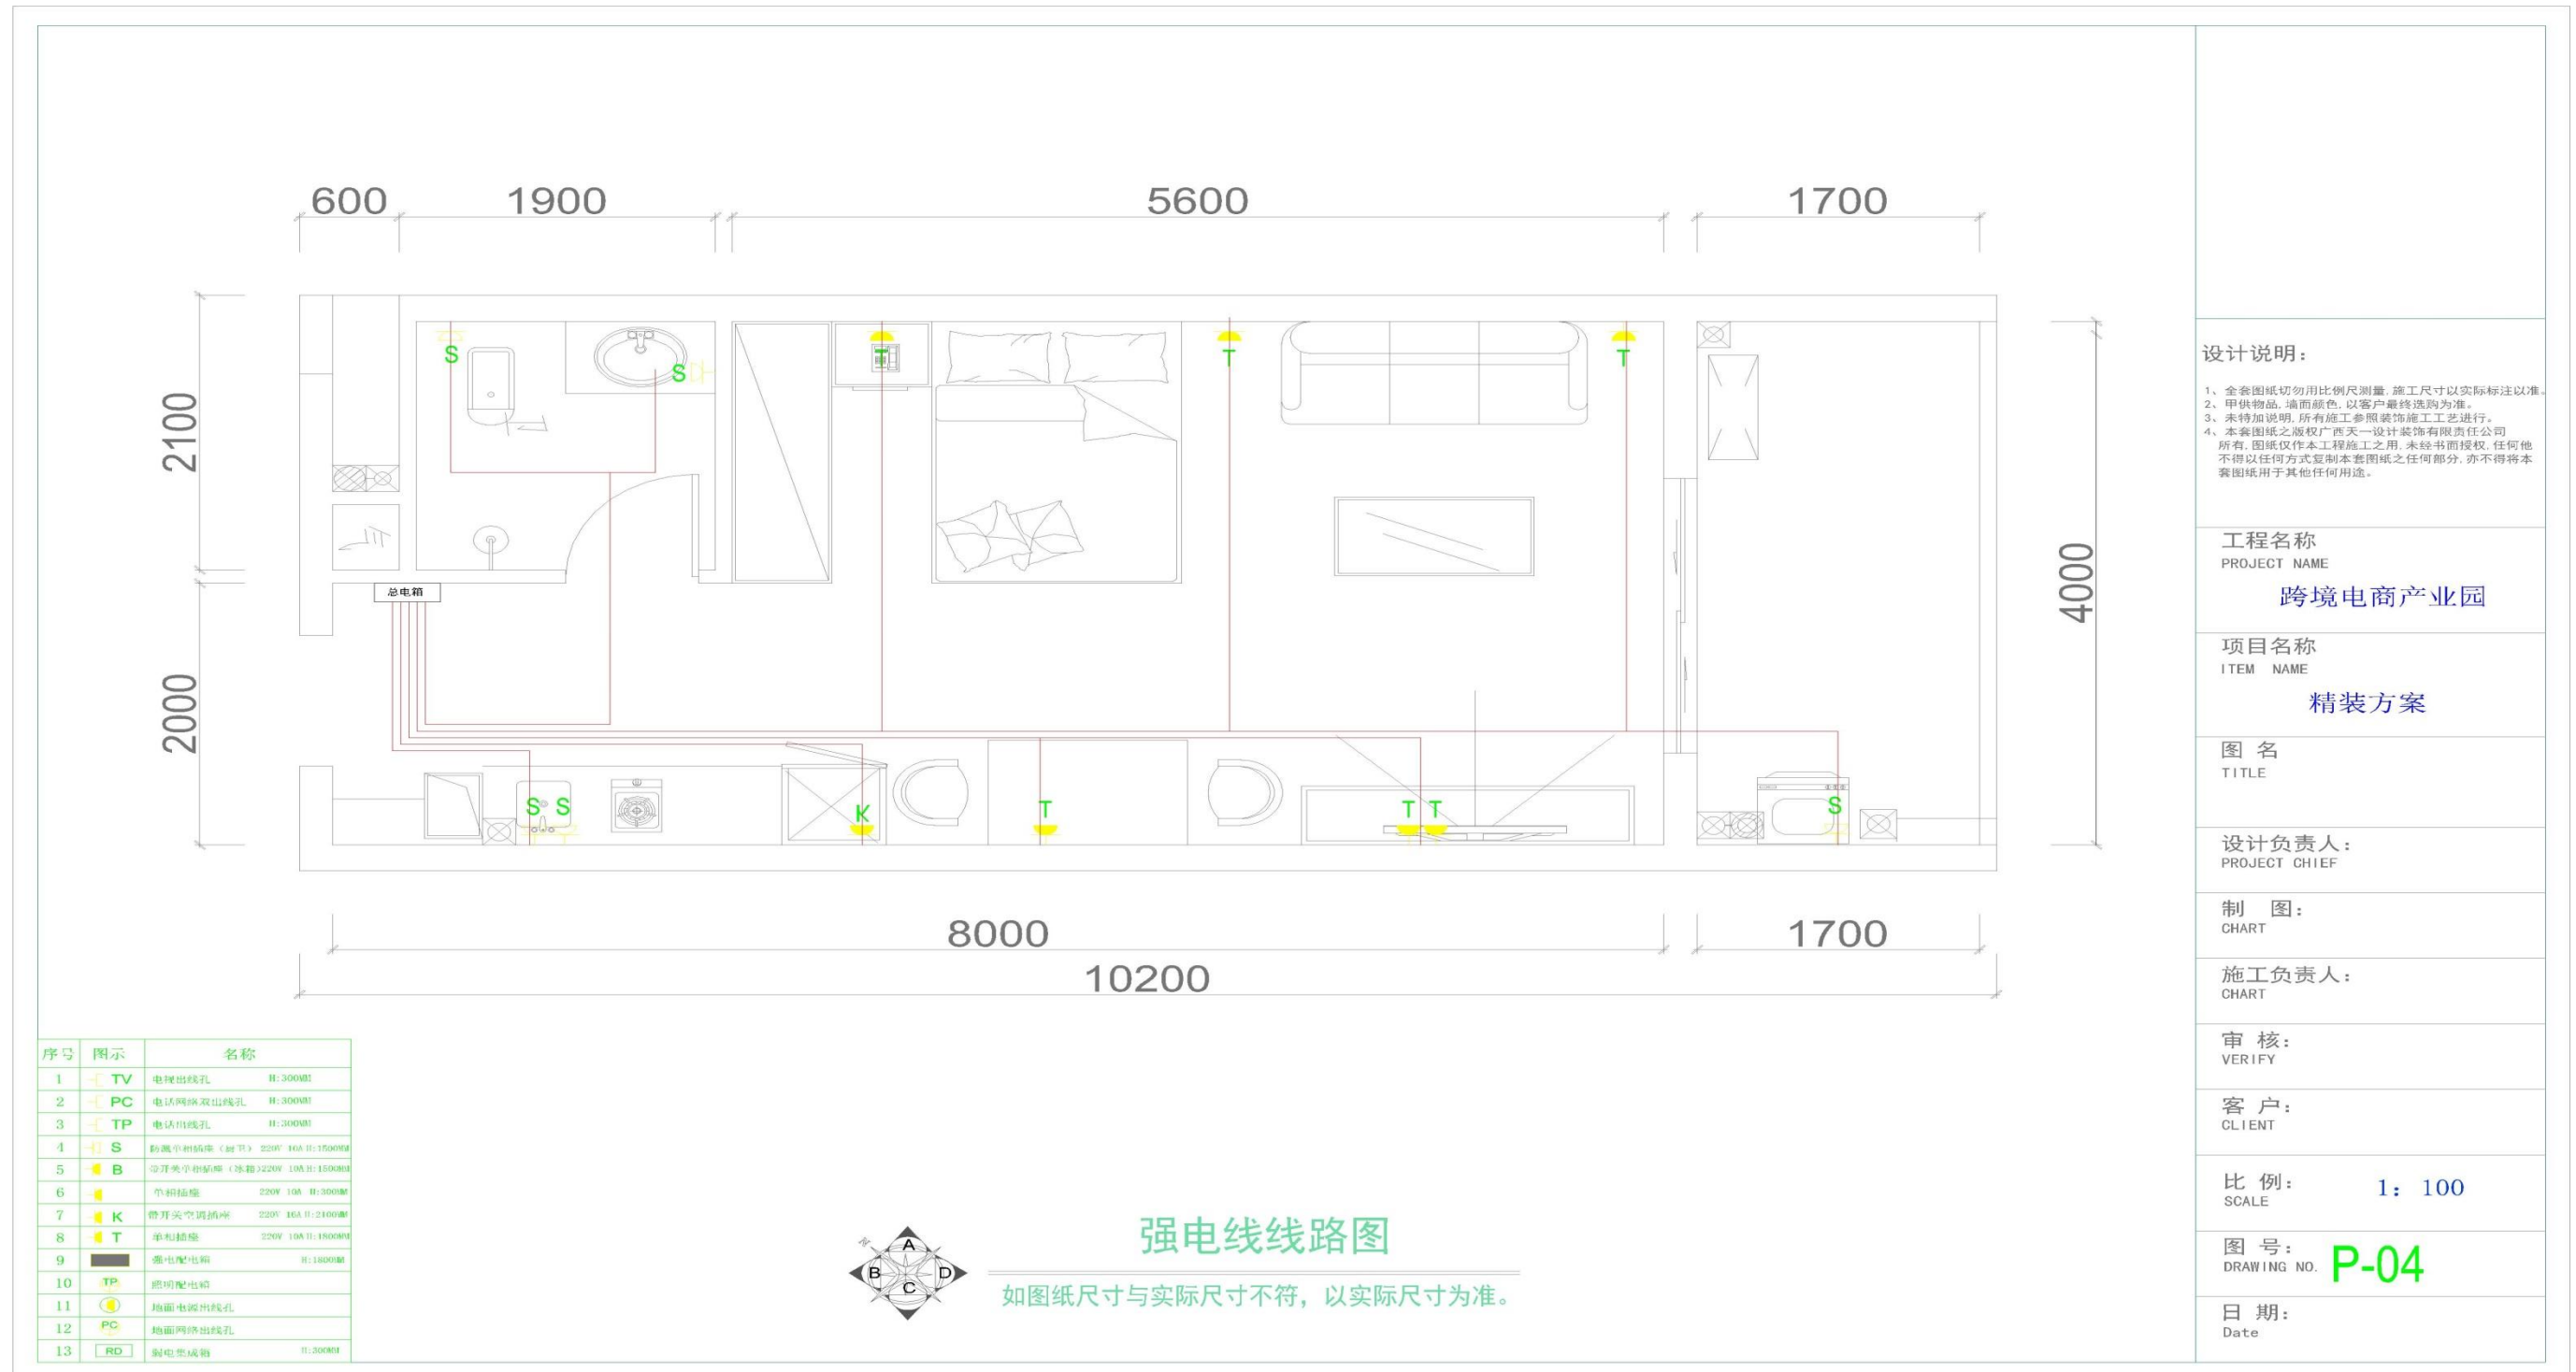

Contrast diagram of new and old

Contrast diagram of new and old

修改后平面

Contrast diagram of new and old

Contrast diagram of new and old

设计说明:

- 1、全套图纸切勿用比例尺测量，施工尺寸以实际标注为准。
- 2、甲供物品，墙面颜色，以客户最终选购为准。
- 3、未特别说明，所有施工参照装饰施工工艺进行。
- 4、本套图纸之版权归广西天一设计装饰工程有限公司所有，图纸仅作为工程施工之用，未经书面授权，任何他不得以任何方式复制本套图纸之任何部分，亦不得将本套图纸用于其他任何用途。