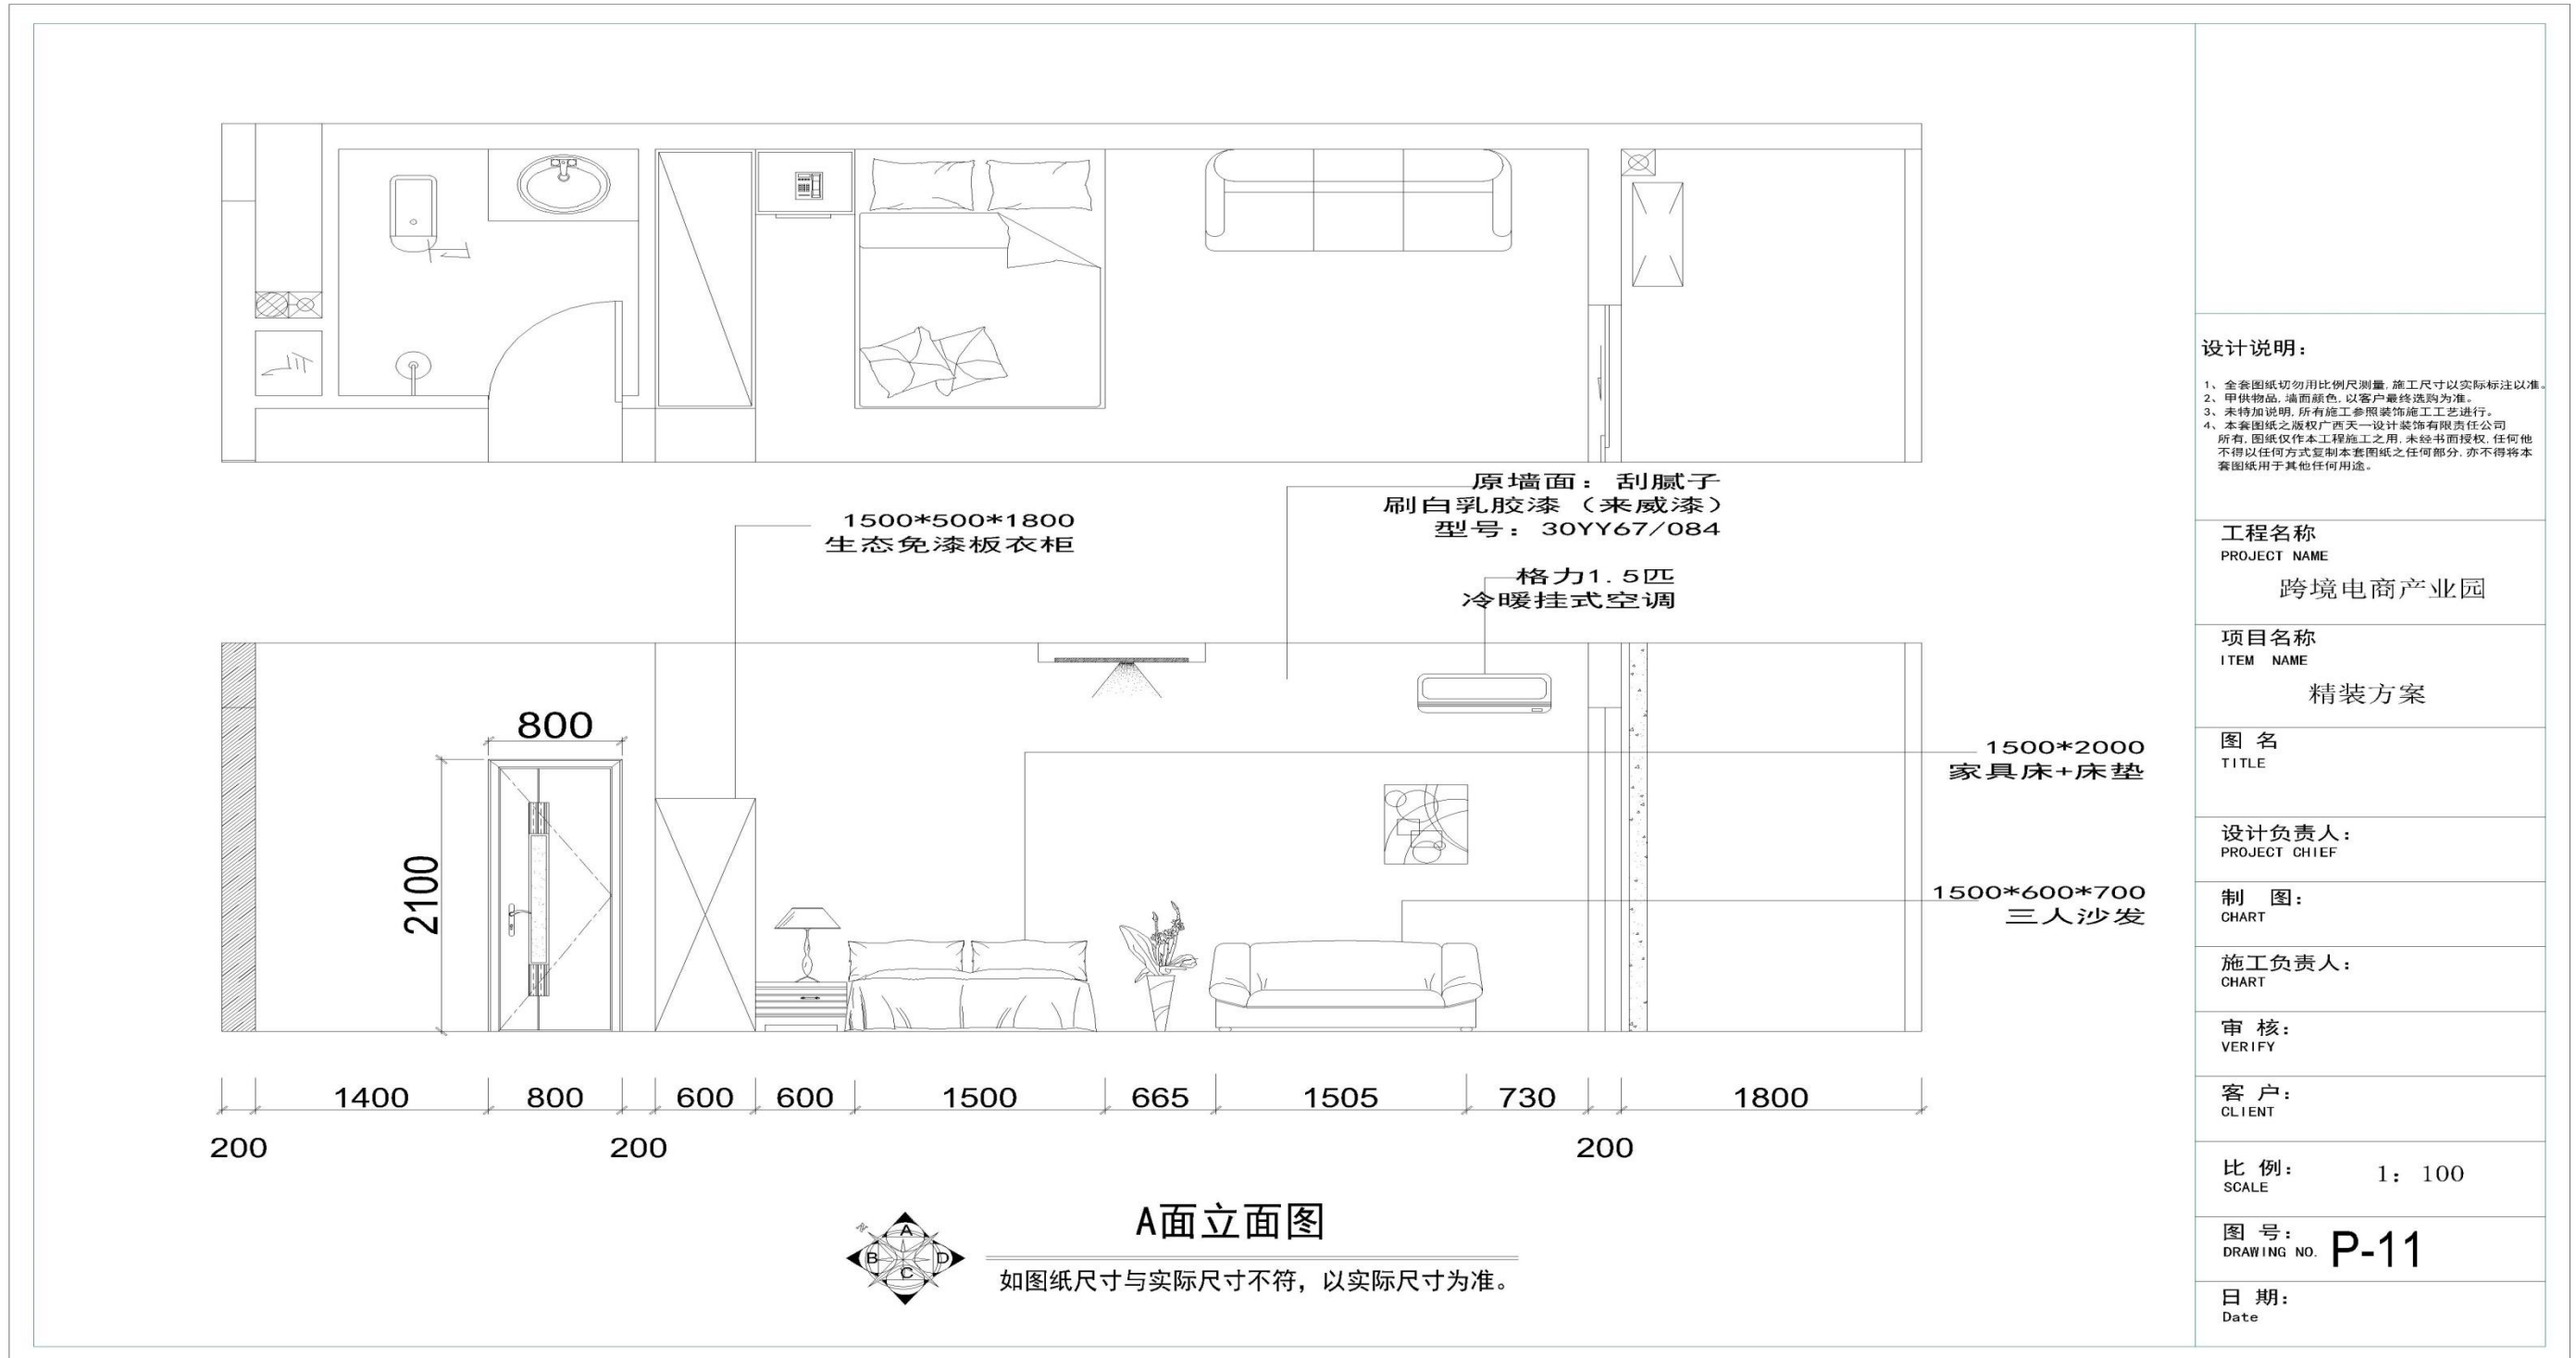

比例: 1: 100
SCALE

图号: P-10
DRAWING NO.

日期:
Date

Contrast diagram of new and old

Contrast diagram of new and old

设计说明:

- 1、全套图纸切勿用比例尺测量, 施工尺寸以实际标注为准。
- 2、甲供物品, 墙面颜色, 以客户最终选购为准。
- 3、未特别说明, 所有施工参照装饰施工工艺进行。
- 4、本套图纸之版权归西天一设计装饰有限公司所有, 图纸仅作本工程施工之用, 未经许可, 任何他不得以其他方式复制本套图纸之任何部分, 亦不得将本套图纸用于其他任何用途。

审核:
VERIFY

客户:
CLIENT

比例: 1: 100
SCALE

图号: P-12
DRAWING NO.

日期:
Date

FROM
LIFE TO
sUNNy NeuhAus PartNershIP
LIFE

源自生活 追求卓越

设计空间策划
联合事务所