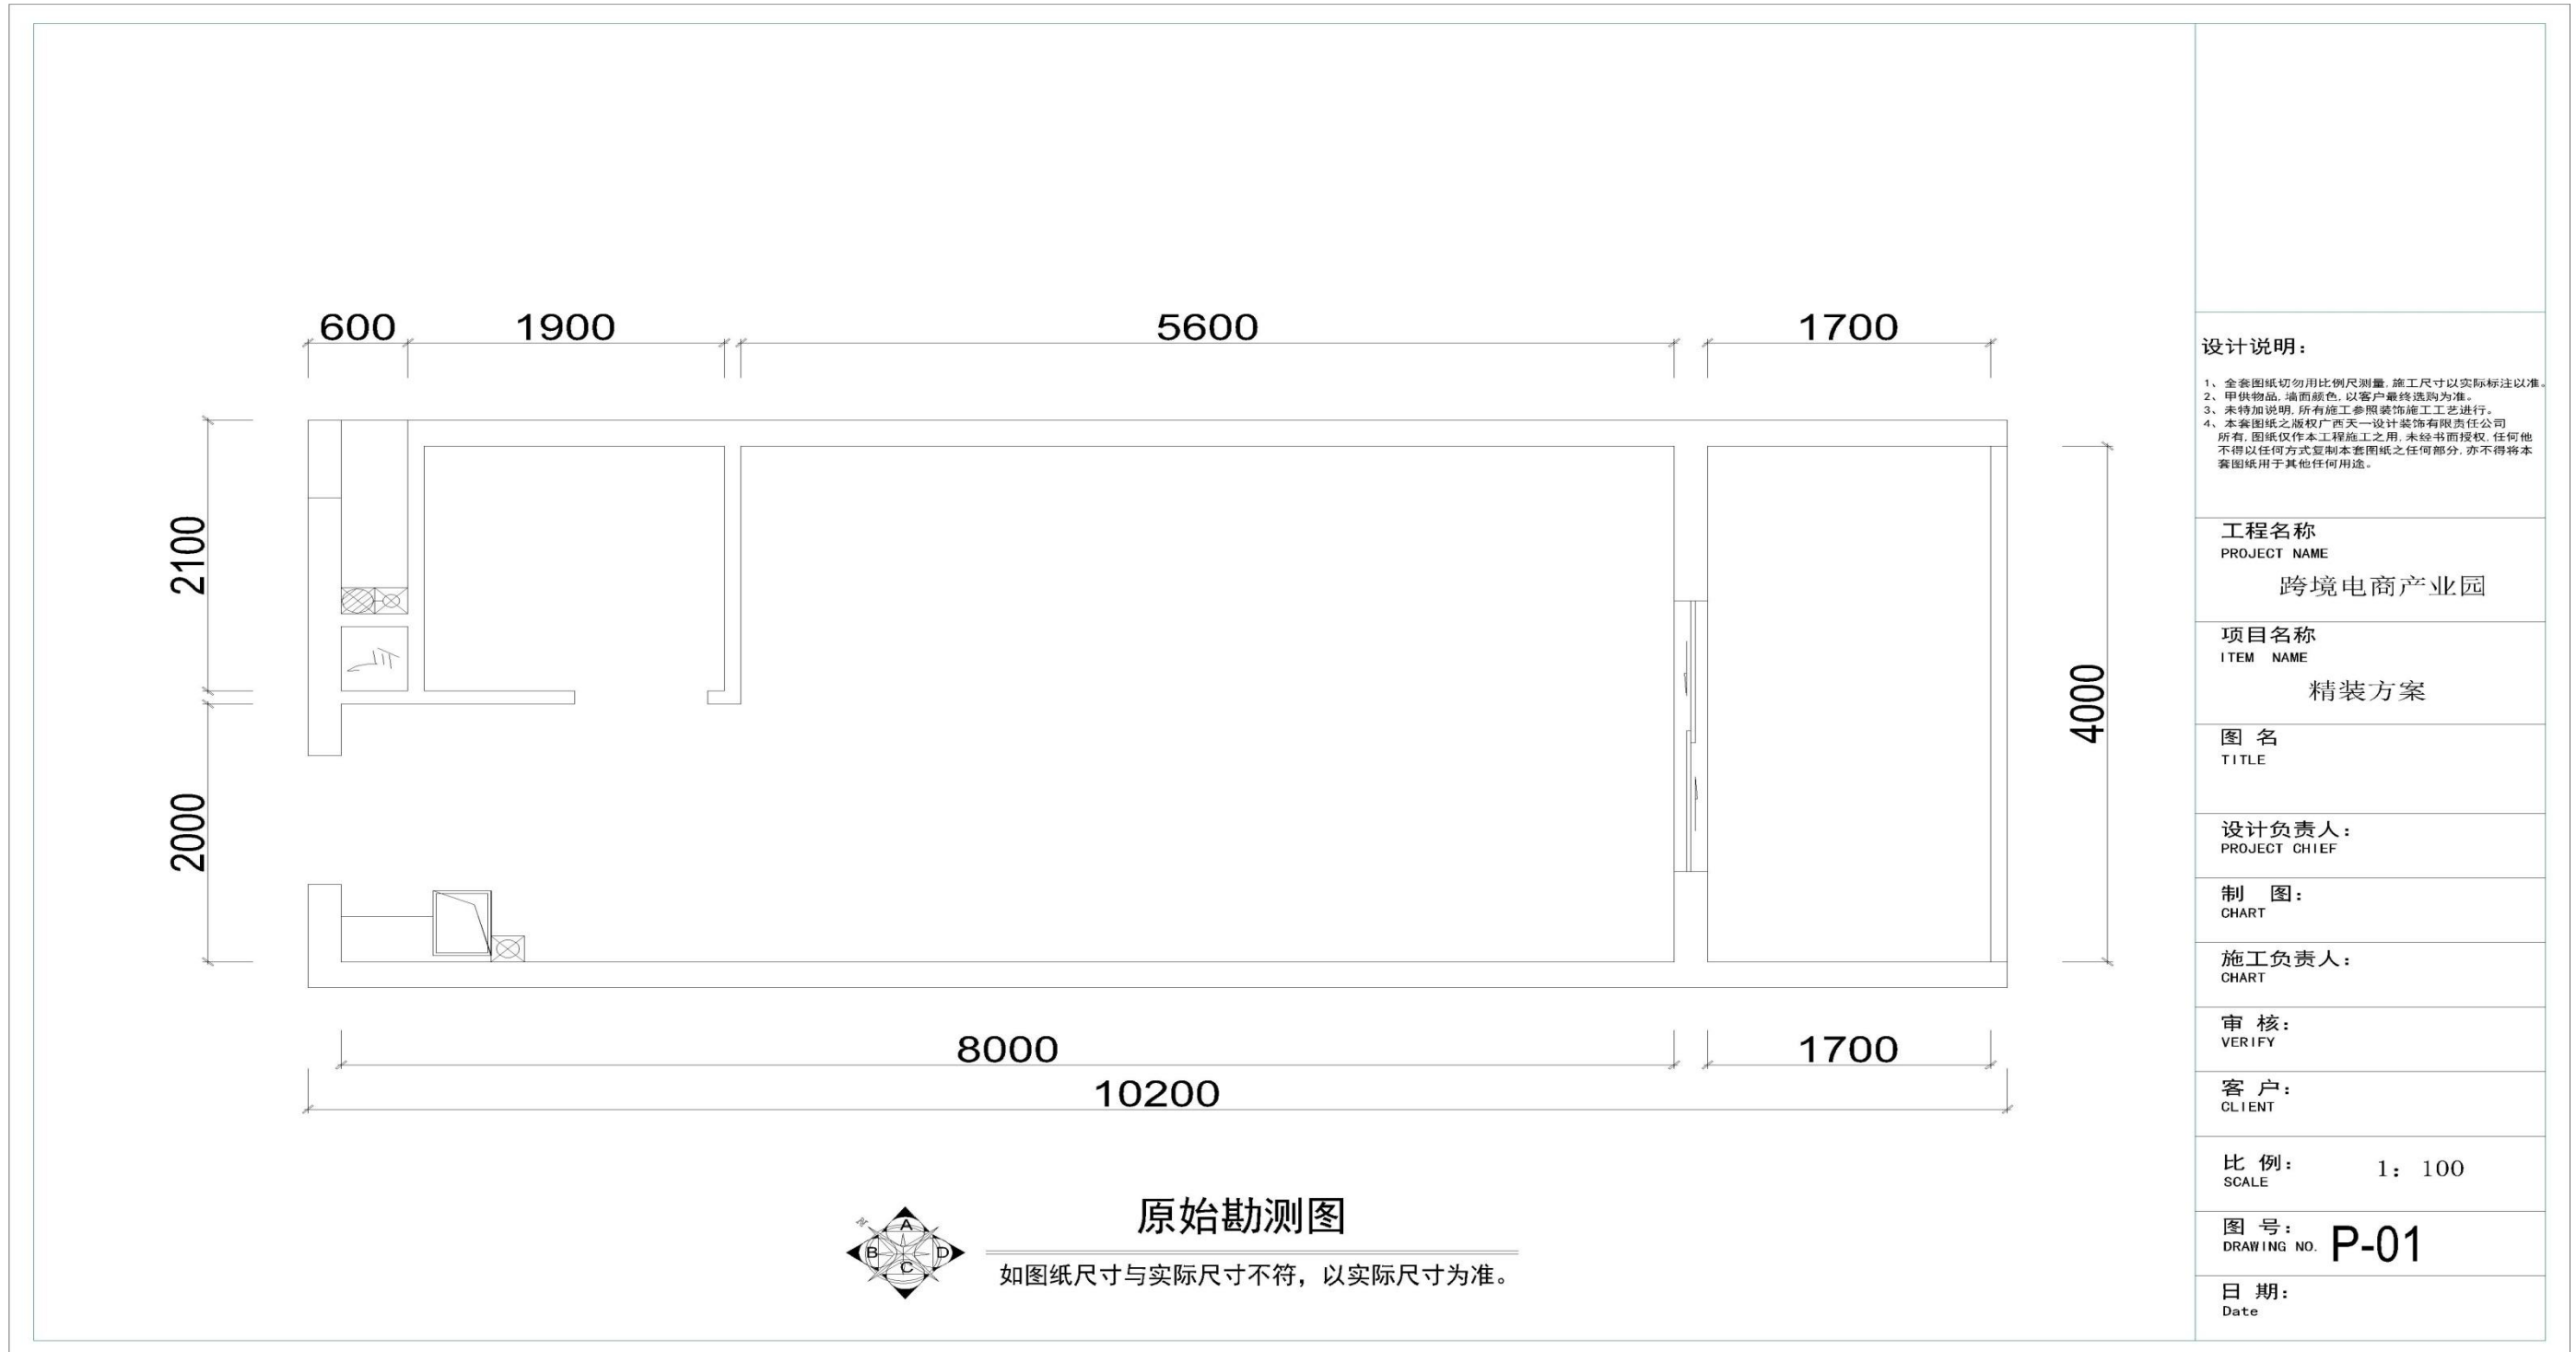

目录

序号	图纸名称	图号	序号	图纸名称	图号
1	原始勘测图	P-01	15		
2	平面布置图	P-02	16		
3	排插分布图	P-03	17		
4	强电线线路图	P-04	18		
5	水路图	P-05	19		
6	天花灯具分布图	P-06	20		
7	开关布置图	P-07	21		
8	顶面天花图	P-08	22		
9	地面铺贴图	P-09	23		
10	立面索引图	P-10	24		
11	A面立面图	P-11	25		
12	B面立面图	P-12	26		
13					
14		LM-02			
	设计				
	编制				
	校对		备注		

Contrast diagram of new and old