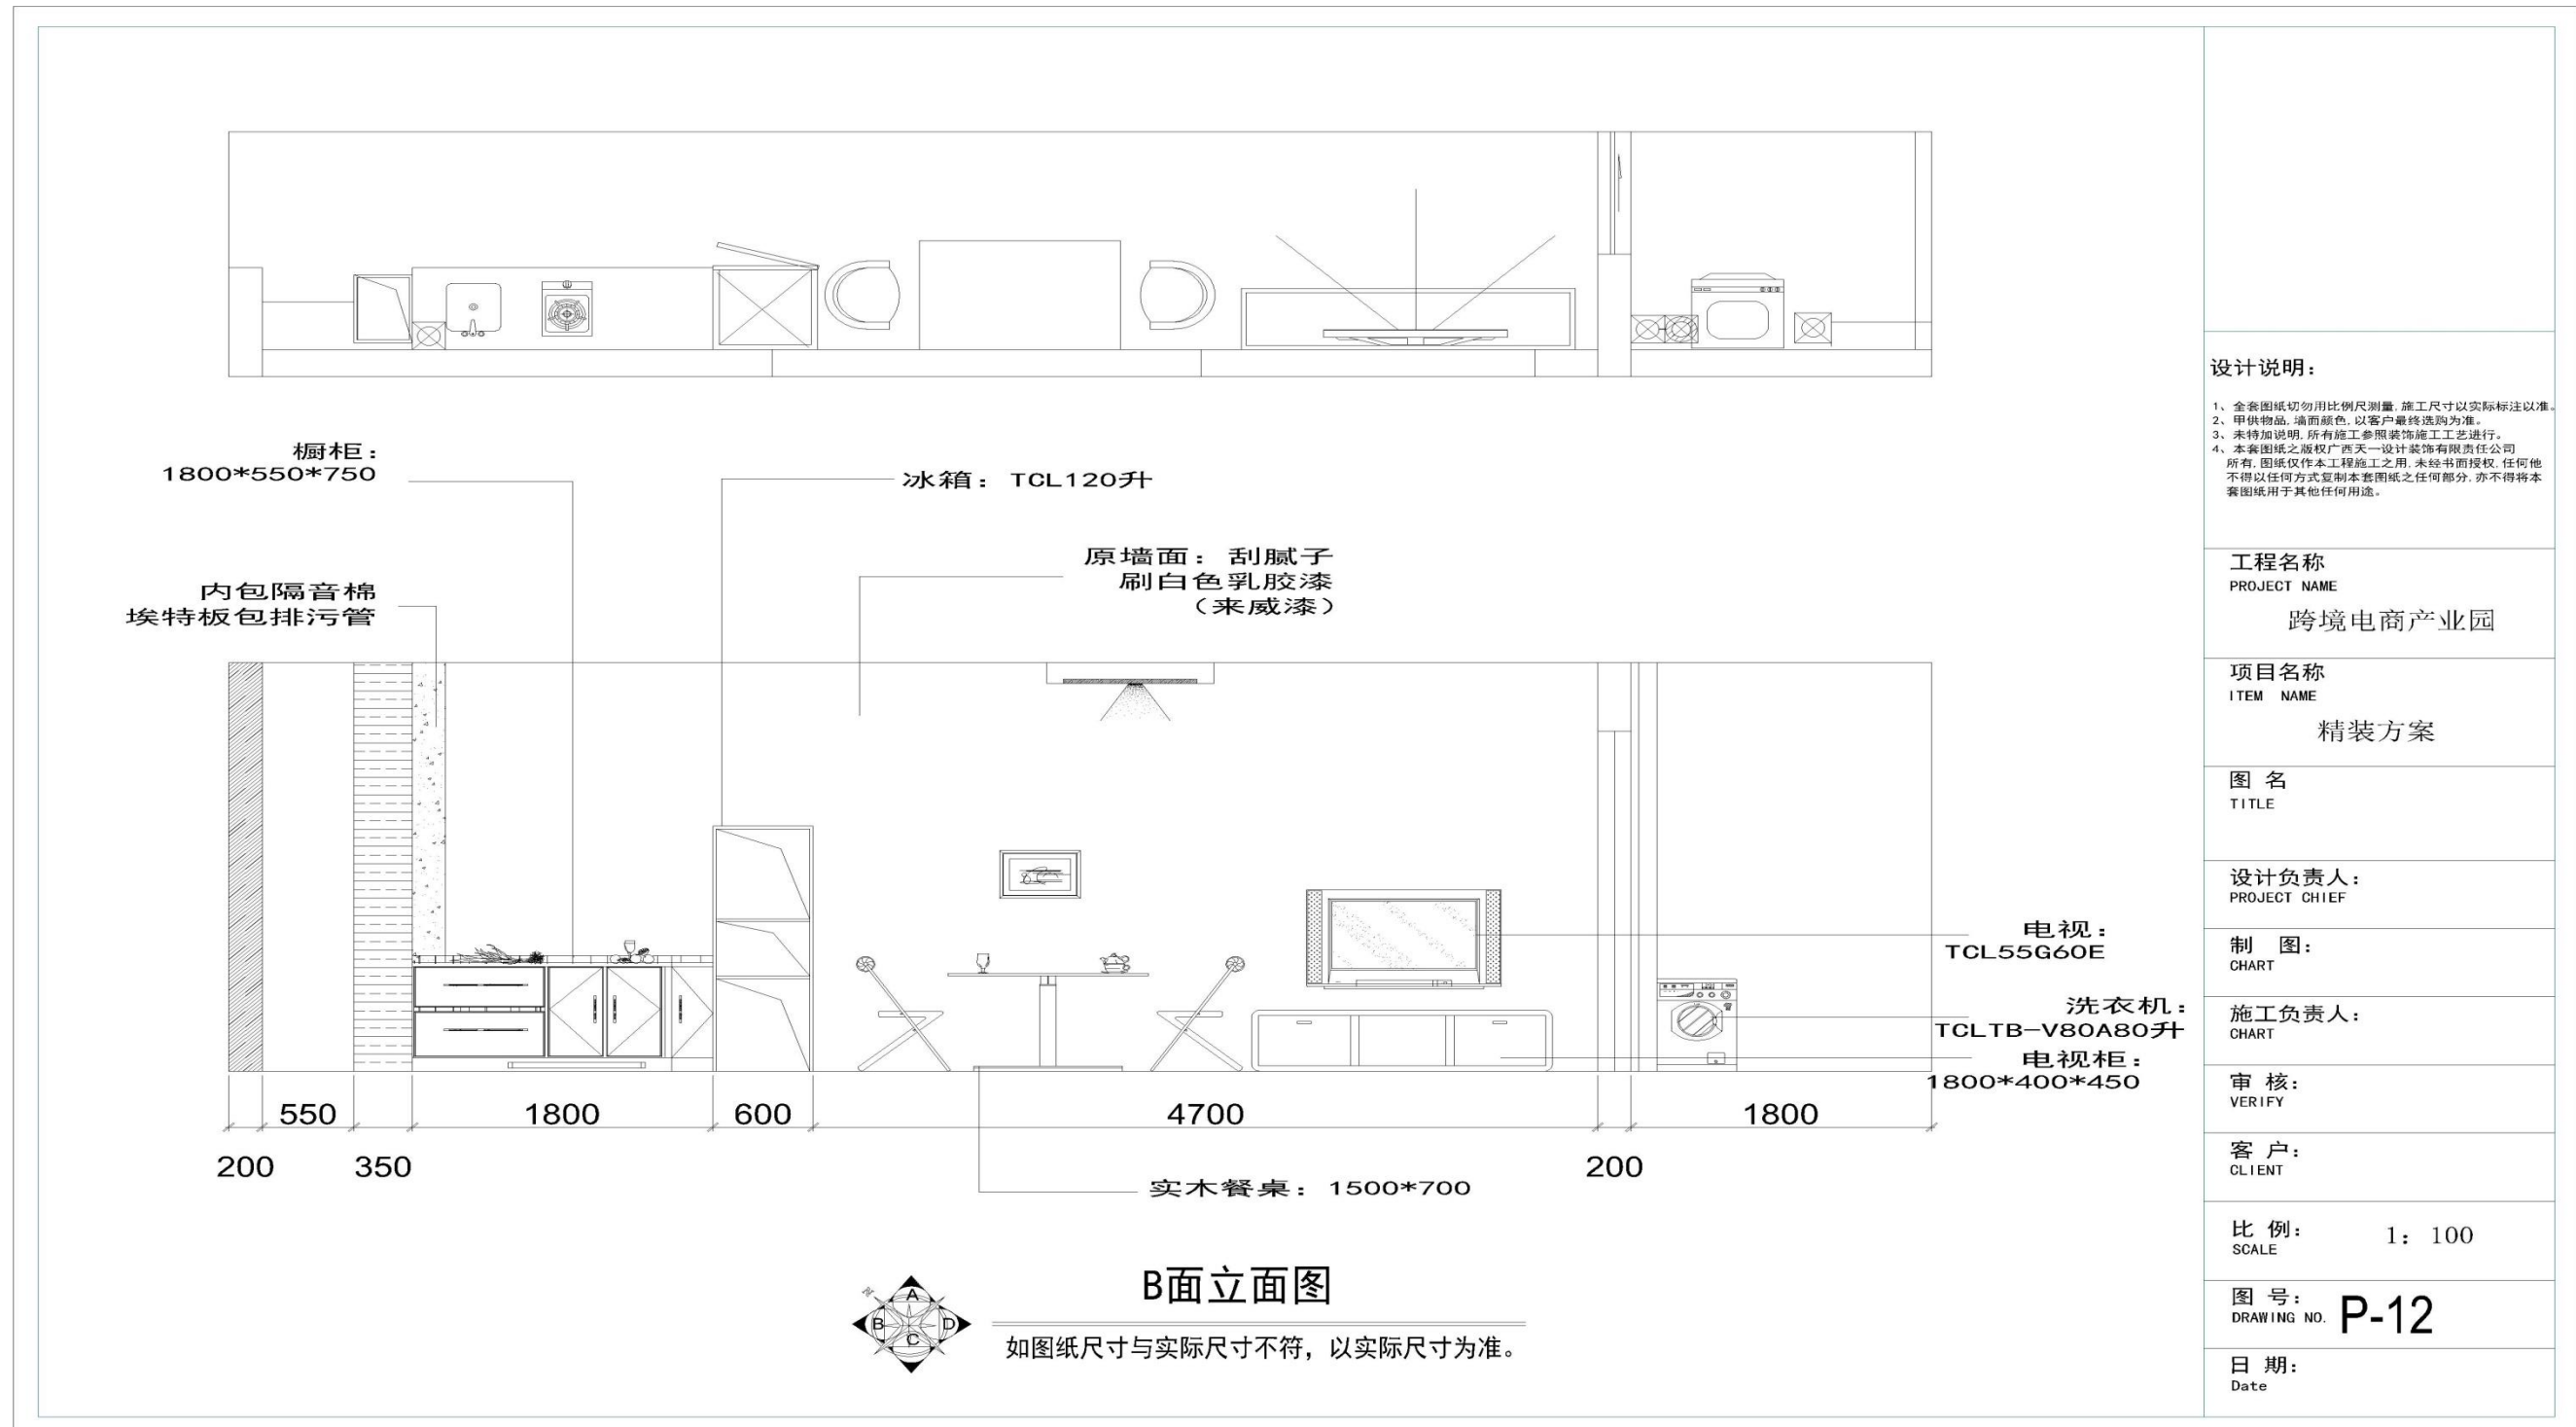

比例: 1: 100
SCALE

图号: P-10
DRAWING NO.

日期:
Date

Contrast diagram of new and old

Contrast diagram of new and old

设计说明:

- 1、全套图纸切勿用比例尺测量, 施工尺寸以实际标注为准。
- 2、甲供物品, 墙面颜色, 以客户最终选购为准。
- 3、未特别说明, 所有施工参照装饰施工工艺进行。
- 4、本套图纸之版权归西天一设计装饰有限公司所有, 图纸仅作本工程施工之用, 未经许可, 任何他不得以其他方式复制本套图纸之任何部分, 亦不得将本套图纸用于其他任何用途。

审核:
VERIFY

客户:
CLIENT

比例: 1: 100
SCALE

图号: P-12
DRAWING NO.

日期:
Date

FROM
LIFE TO
sUNNy NeuhAus PartNershIP
LIFE

源自生活 追求卓越

设计空间策划
联合事务所