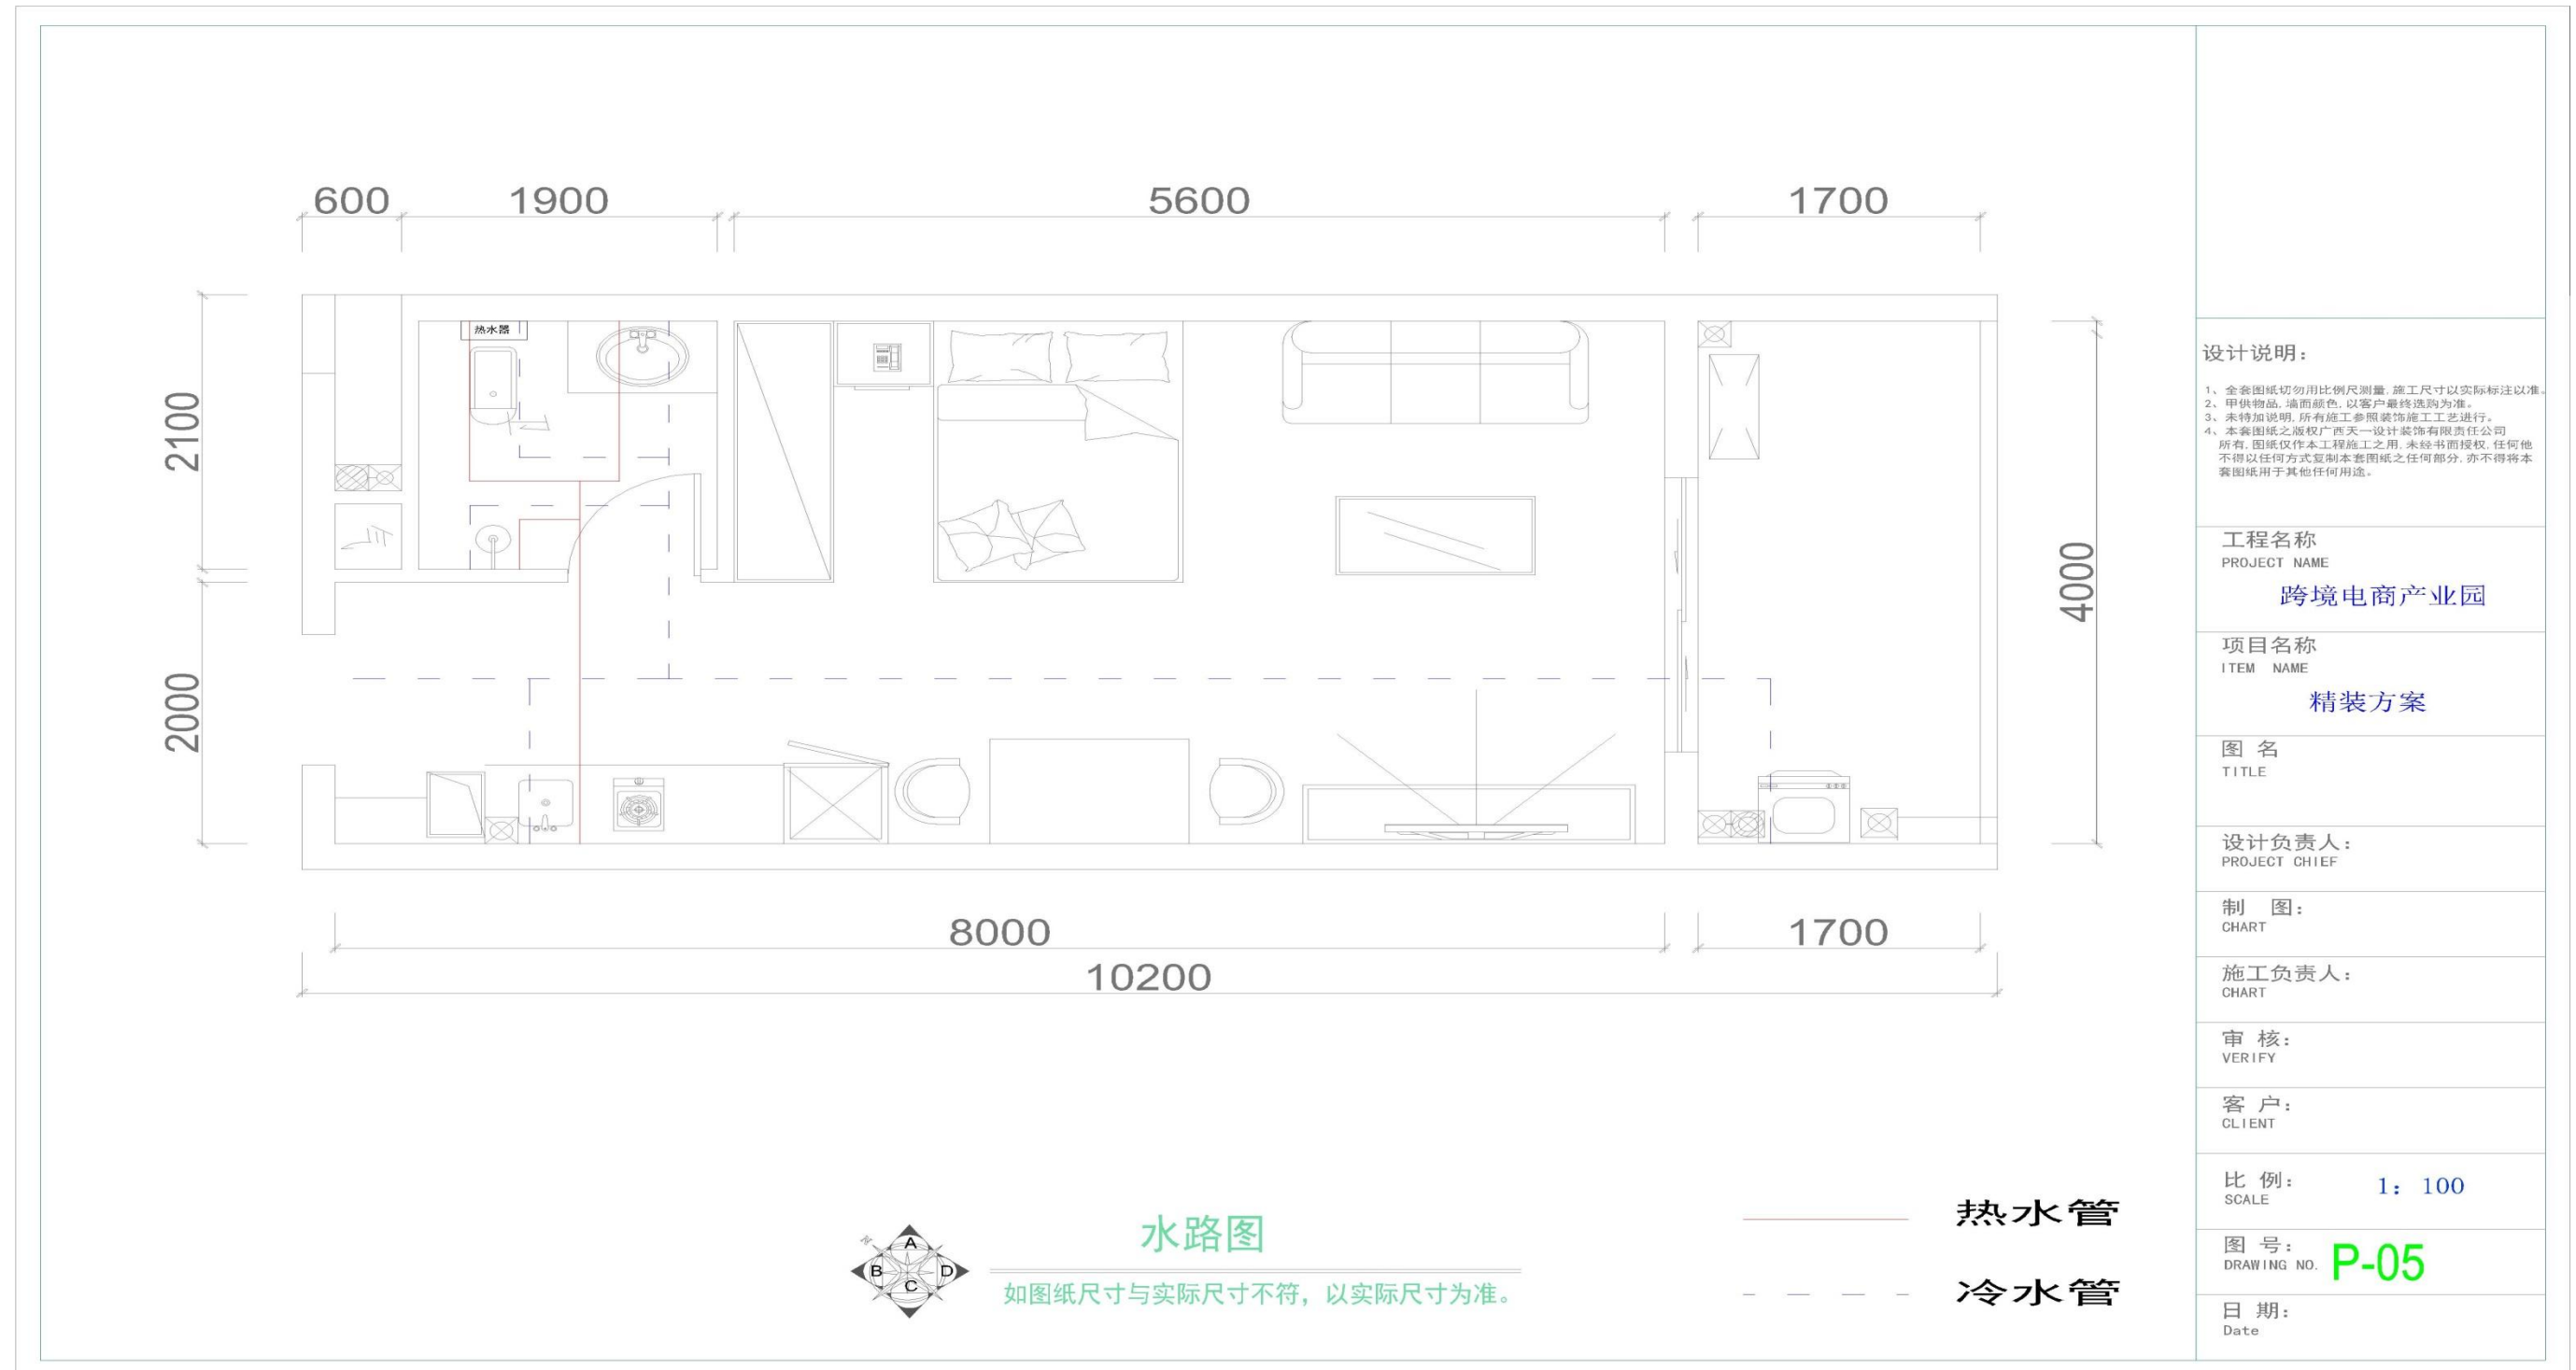

比例: 1:100
SCALE

图号: P-04
DRAWING NO.

日期:
Date

Contrast diagram of new and old

设计说明:

- 1、全套图纸切勿用比例尺测量, 施工尺寸以实际标注为准。
- 2、甲供物品, 墙面颜色, 以客户最终选购为准。
- 3、未特别说明, 所有施工参照装饰施工工艺进行。
- 4、本套图纸之版权广西天一设计装饰工程有限公司所有, 图纸仅作为本工程之用, 未经书面授权, 任何他不得以何方式复制本套图纸之任何部分, 亦不得将本套图纸用于其他任何用途。