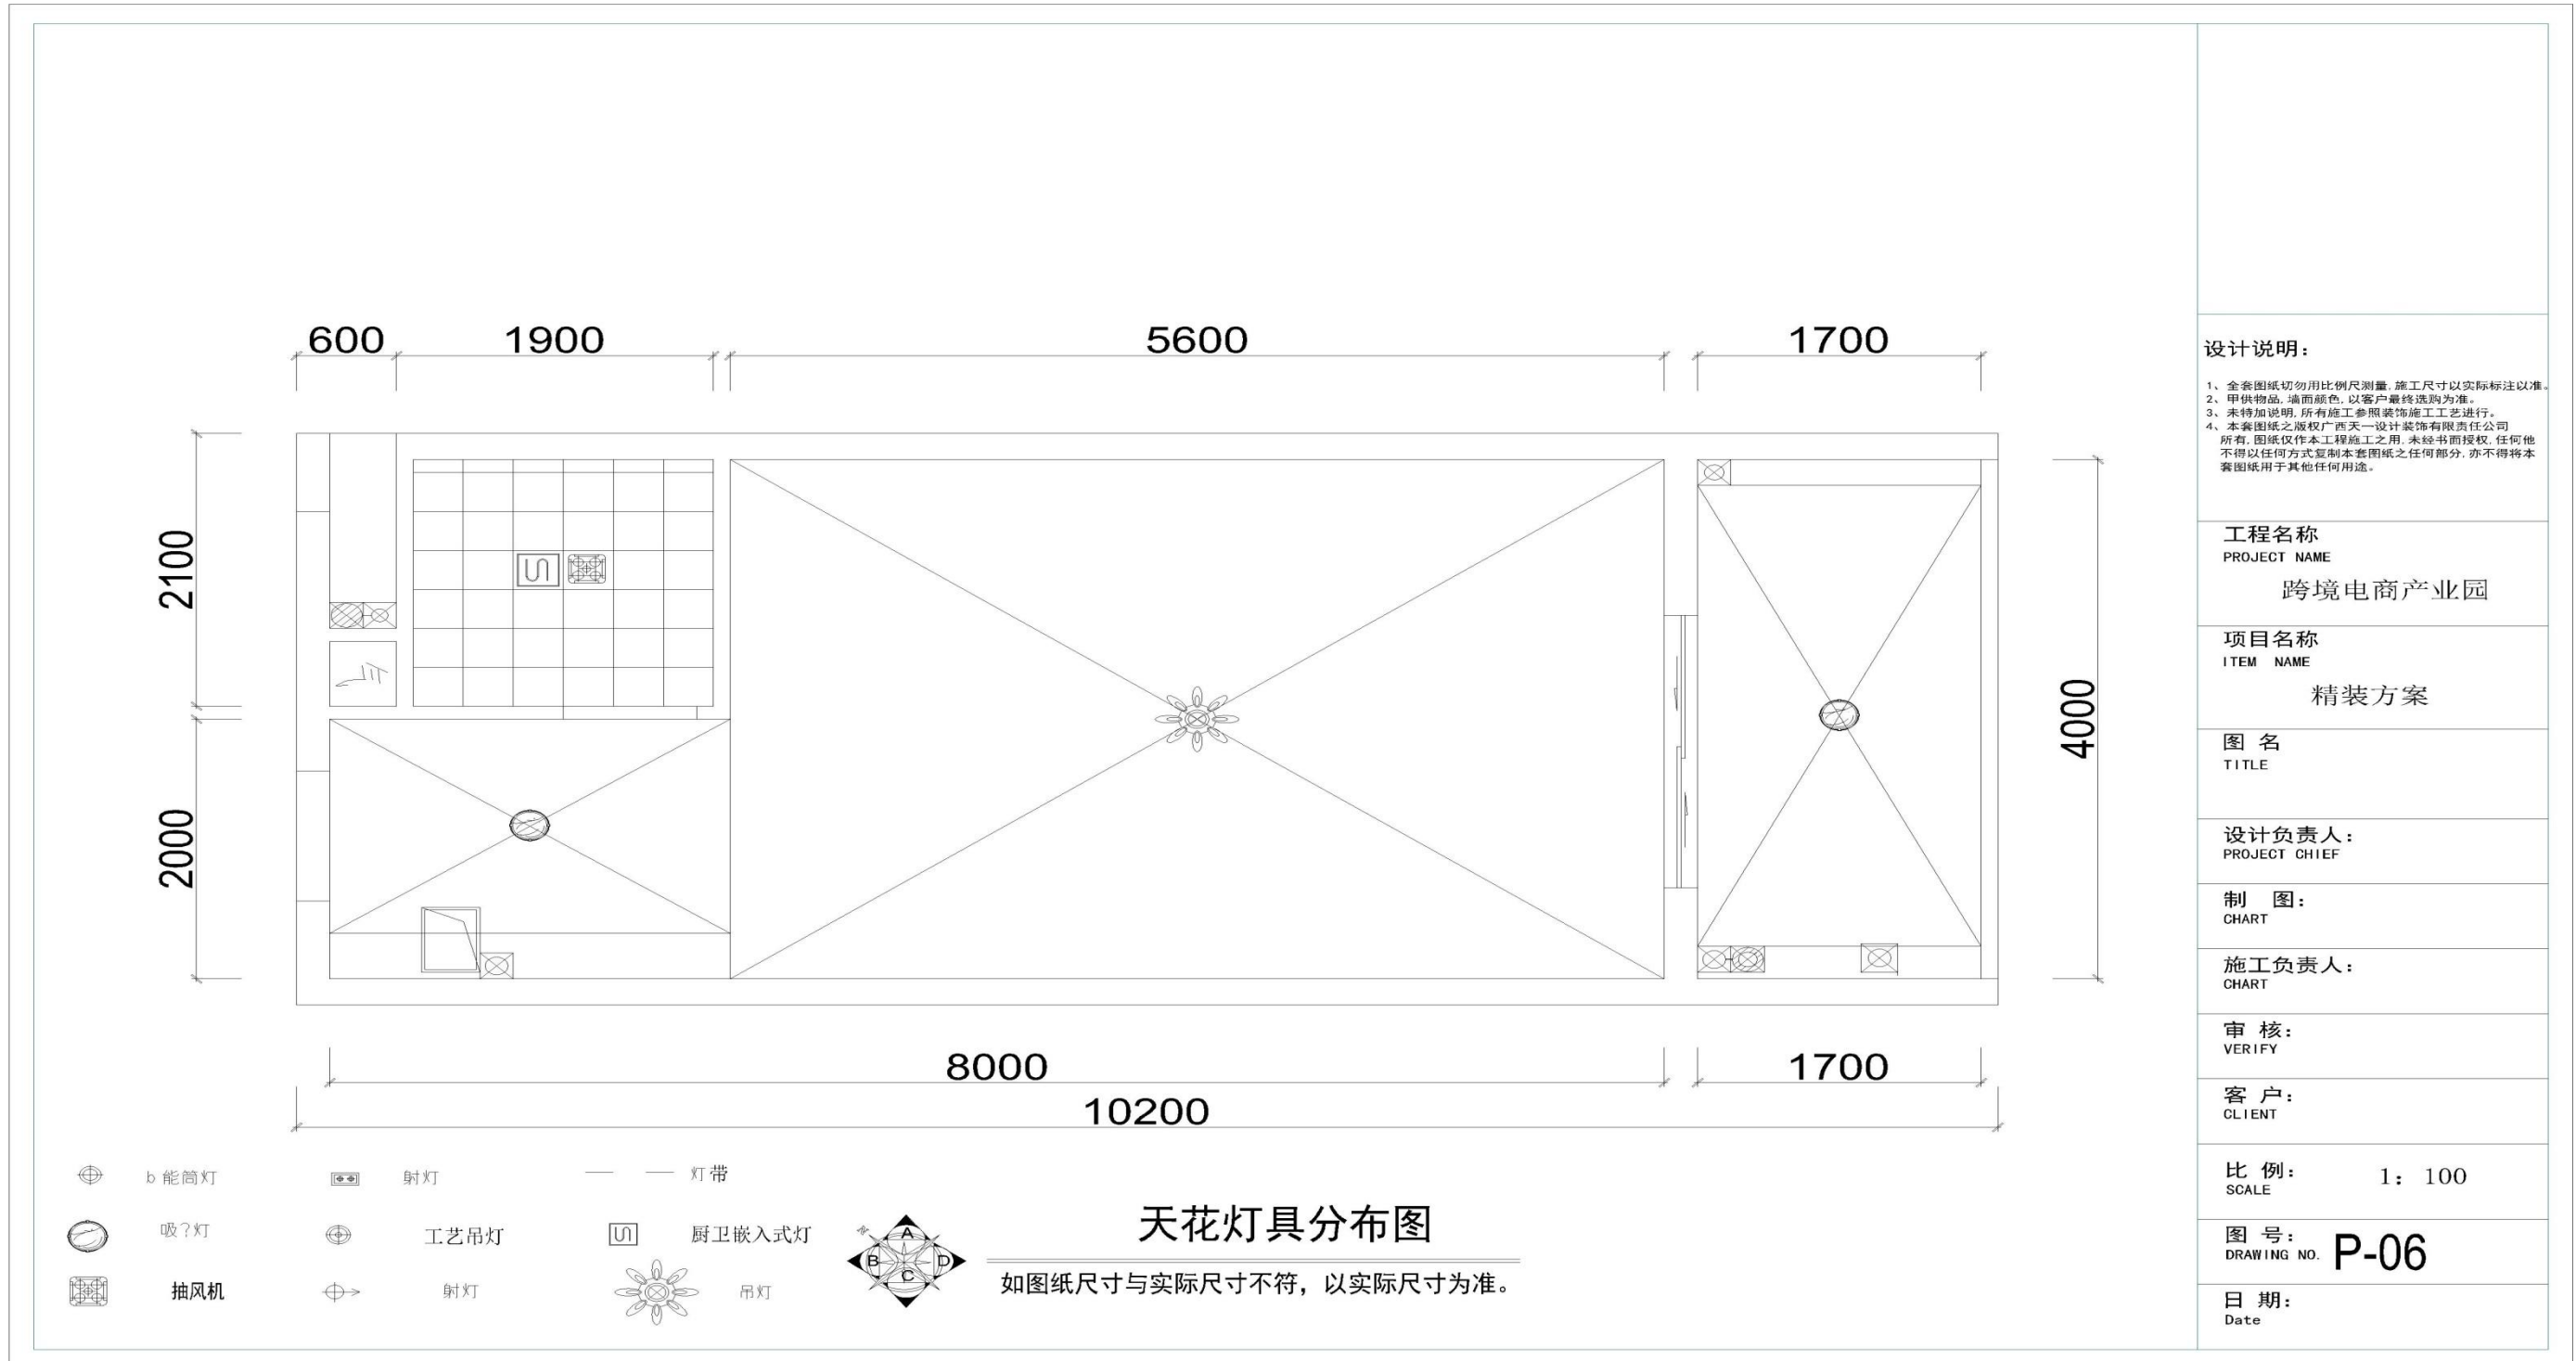

审核:
VERIFY

客户:
CLIENT

比例: 1:100
SCALE

图号: P-05
DRAWING NO.

日期:
Date

Contrast diagram of new and old

设计说明:

- 1、全套图纸切勿用比例尺测量，施工尺寸以实际标注为准。
- 2、甲供物品，墙面颜色，以客户最终选色为准。
- 3、未特别说明，所有施工参照装饰施工工艺进行。
- 4、本套图纸之版权归广西天一设计装饰工程有限公司所有，图纸仅作为工程施工之用，未经书面授权，任何他不得以其他方式复制本套图纸之任何部分，亦不得将本套图纸用于其他任何用途。

审核:
VERIFY

客户:
CLIENT

比例: 1: 100
SCALE

图号: P-12
DRAWING NO.

日期:
Date

FROM
LIFE TO
sUNNy NeuhAus PartNershIP
LIFE

源自生活 追求卓越

设计空间策划
联合事务所