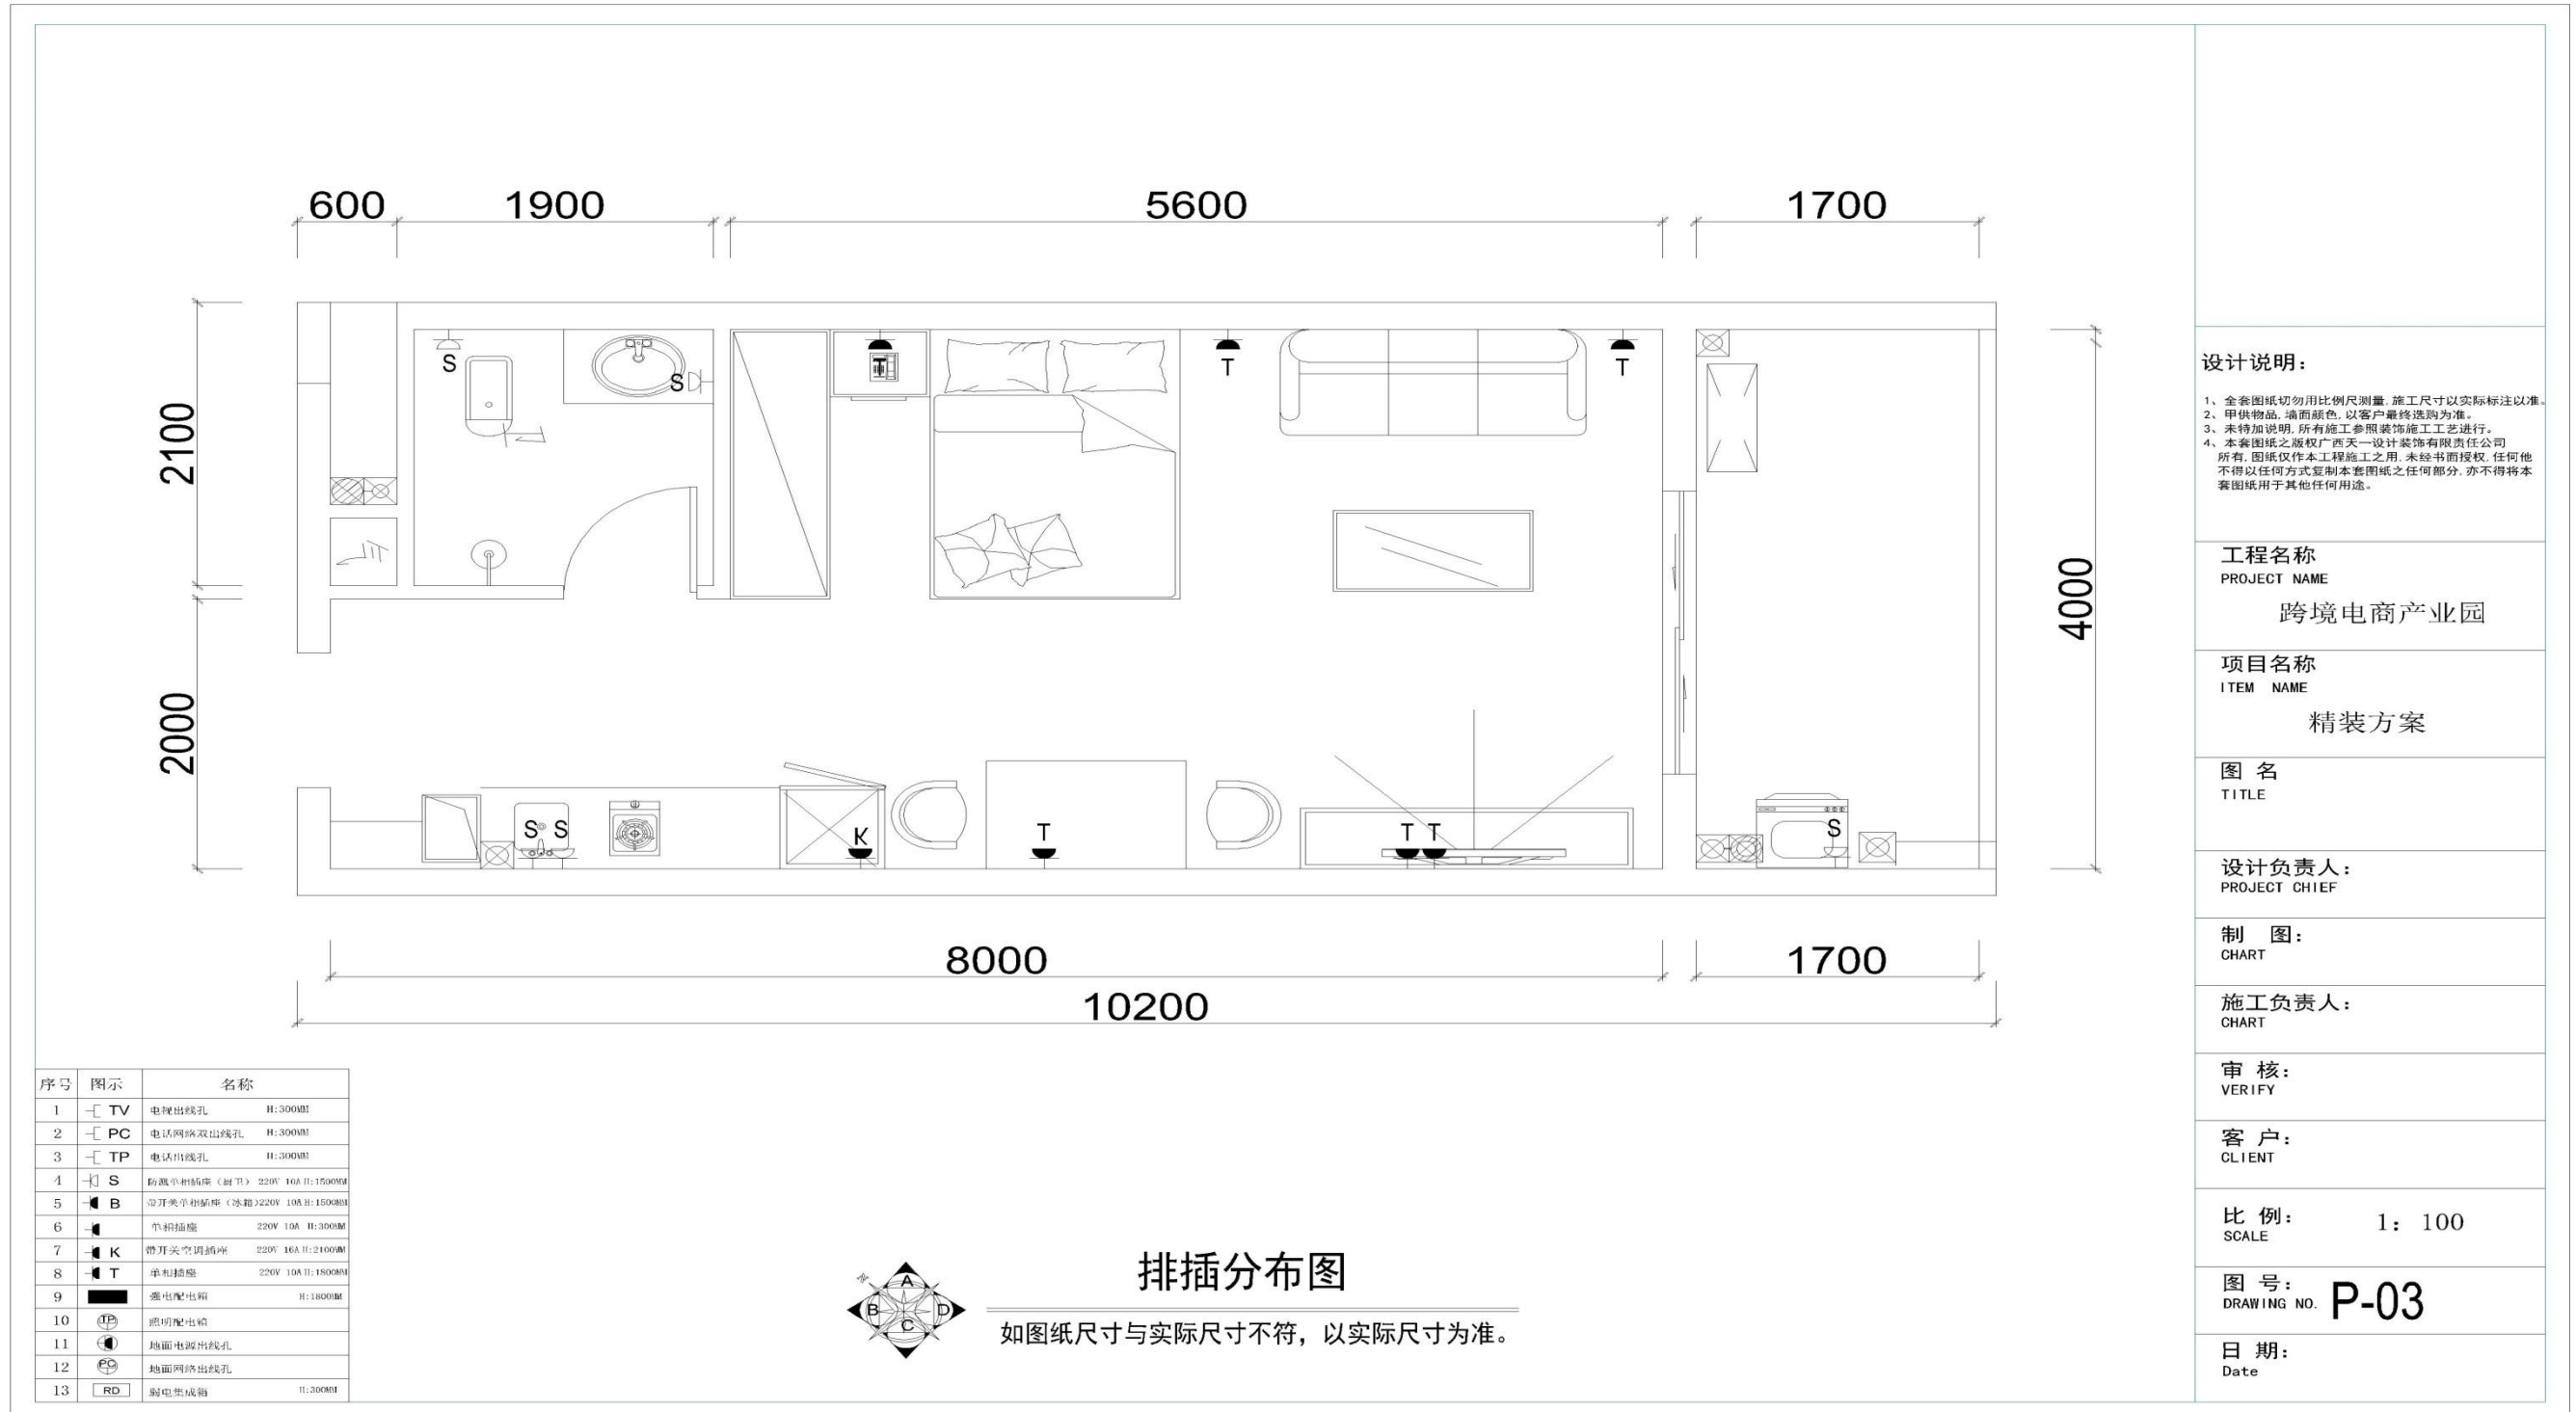

Contrast diagram of new and old