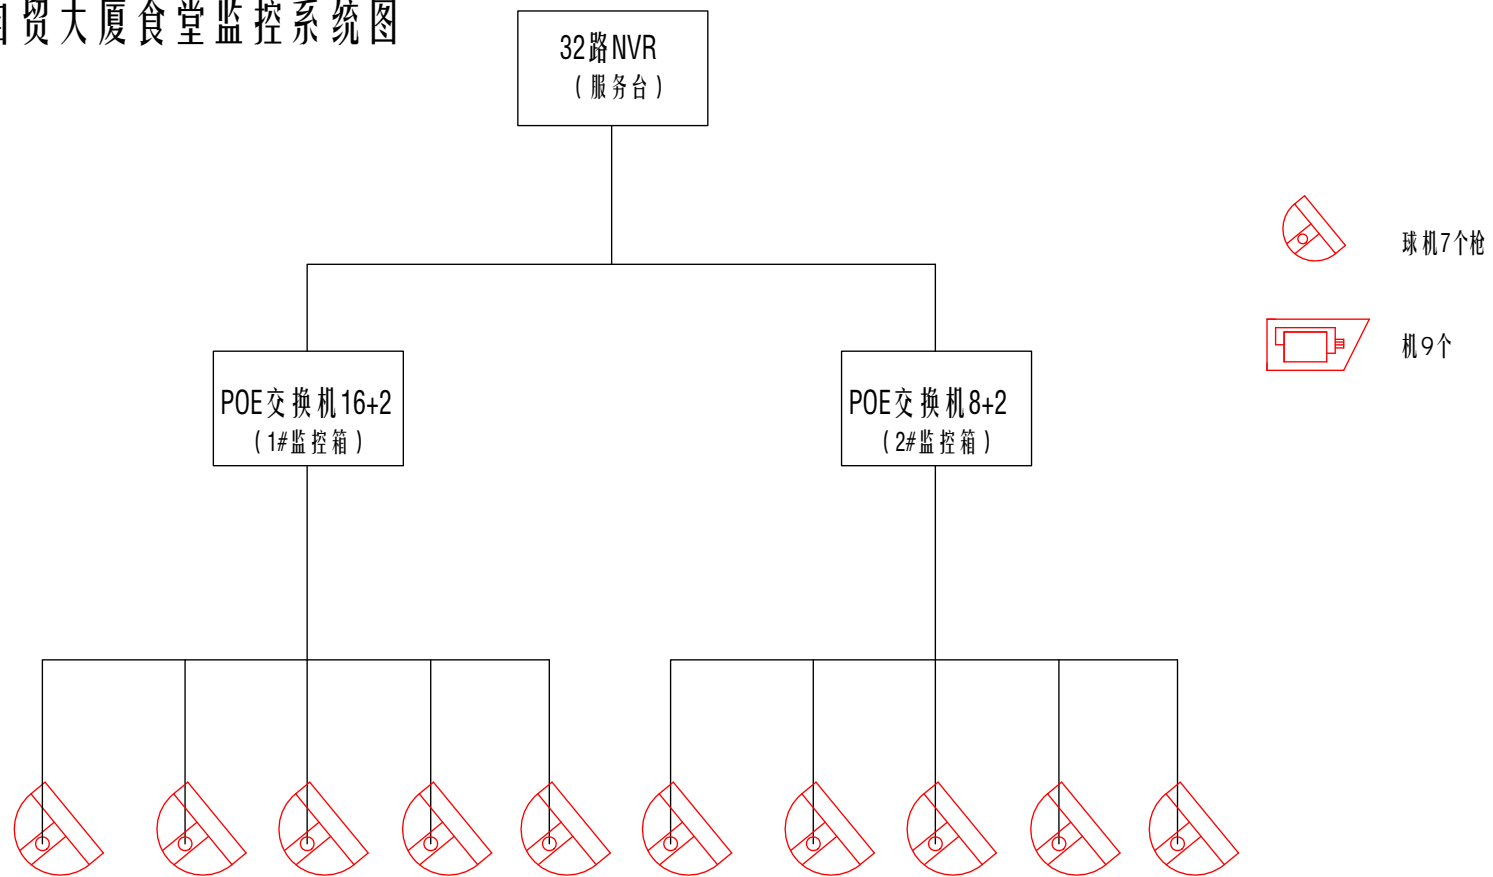

自贸大厦食堂监控系统图

自贸大厦食堂监控线缆敷设图

18.950