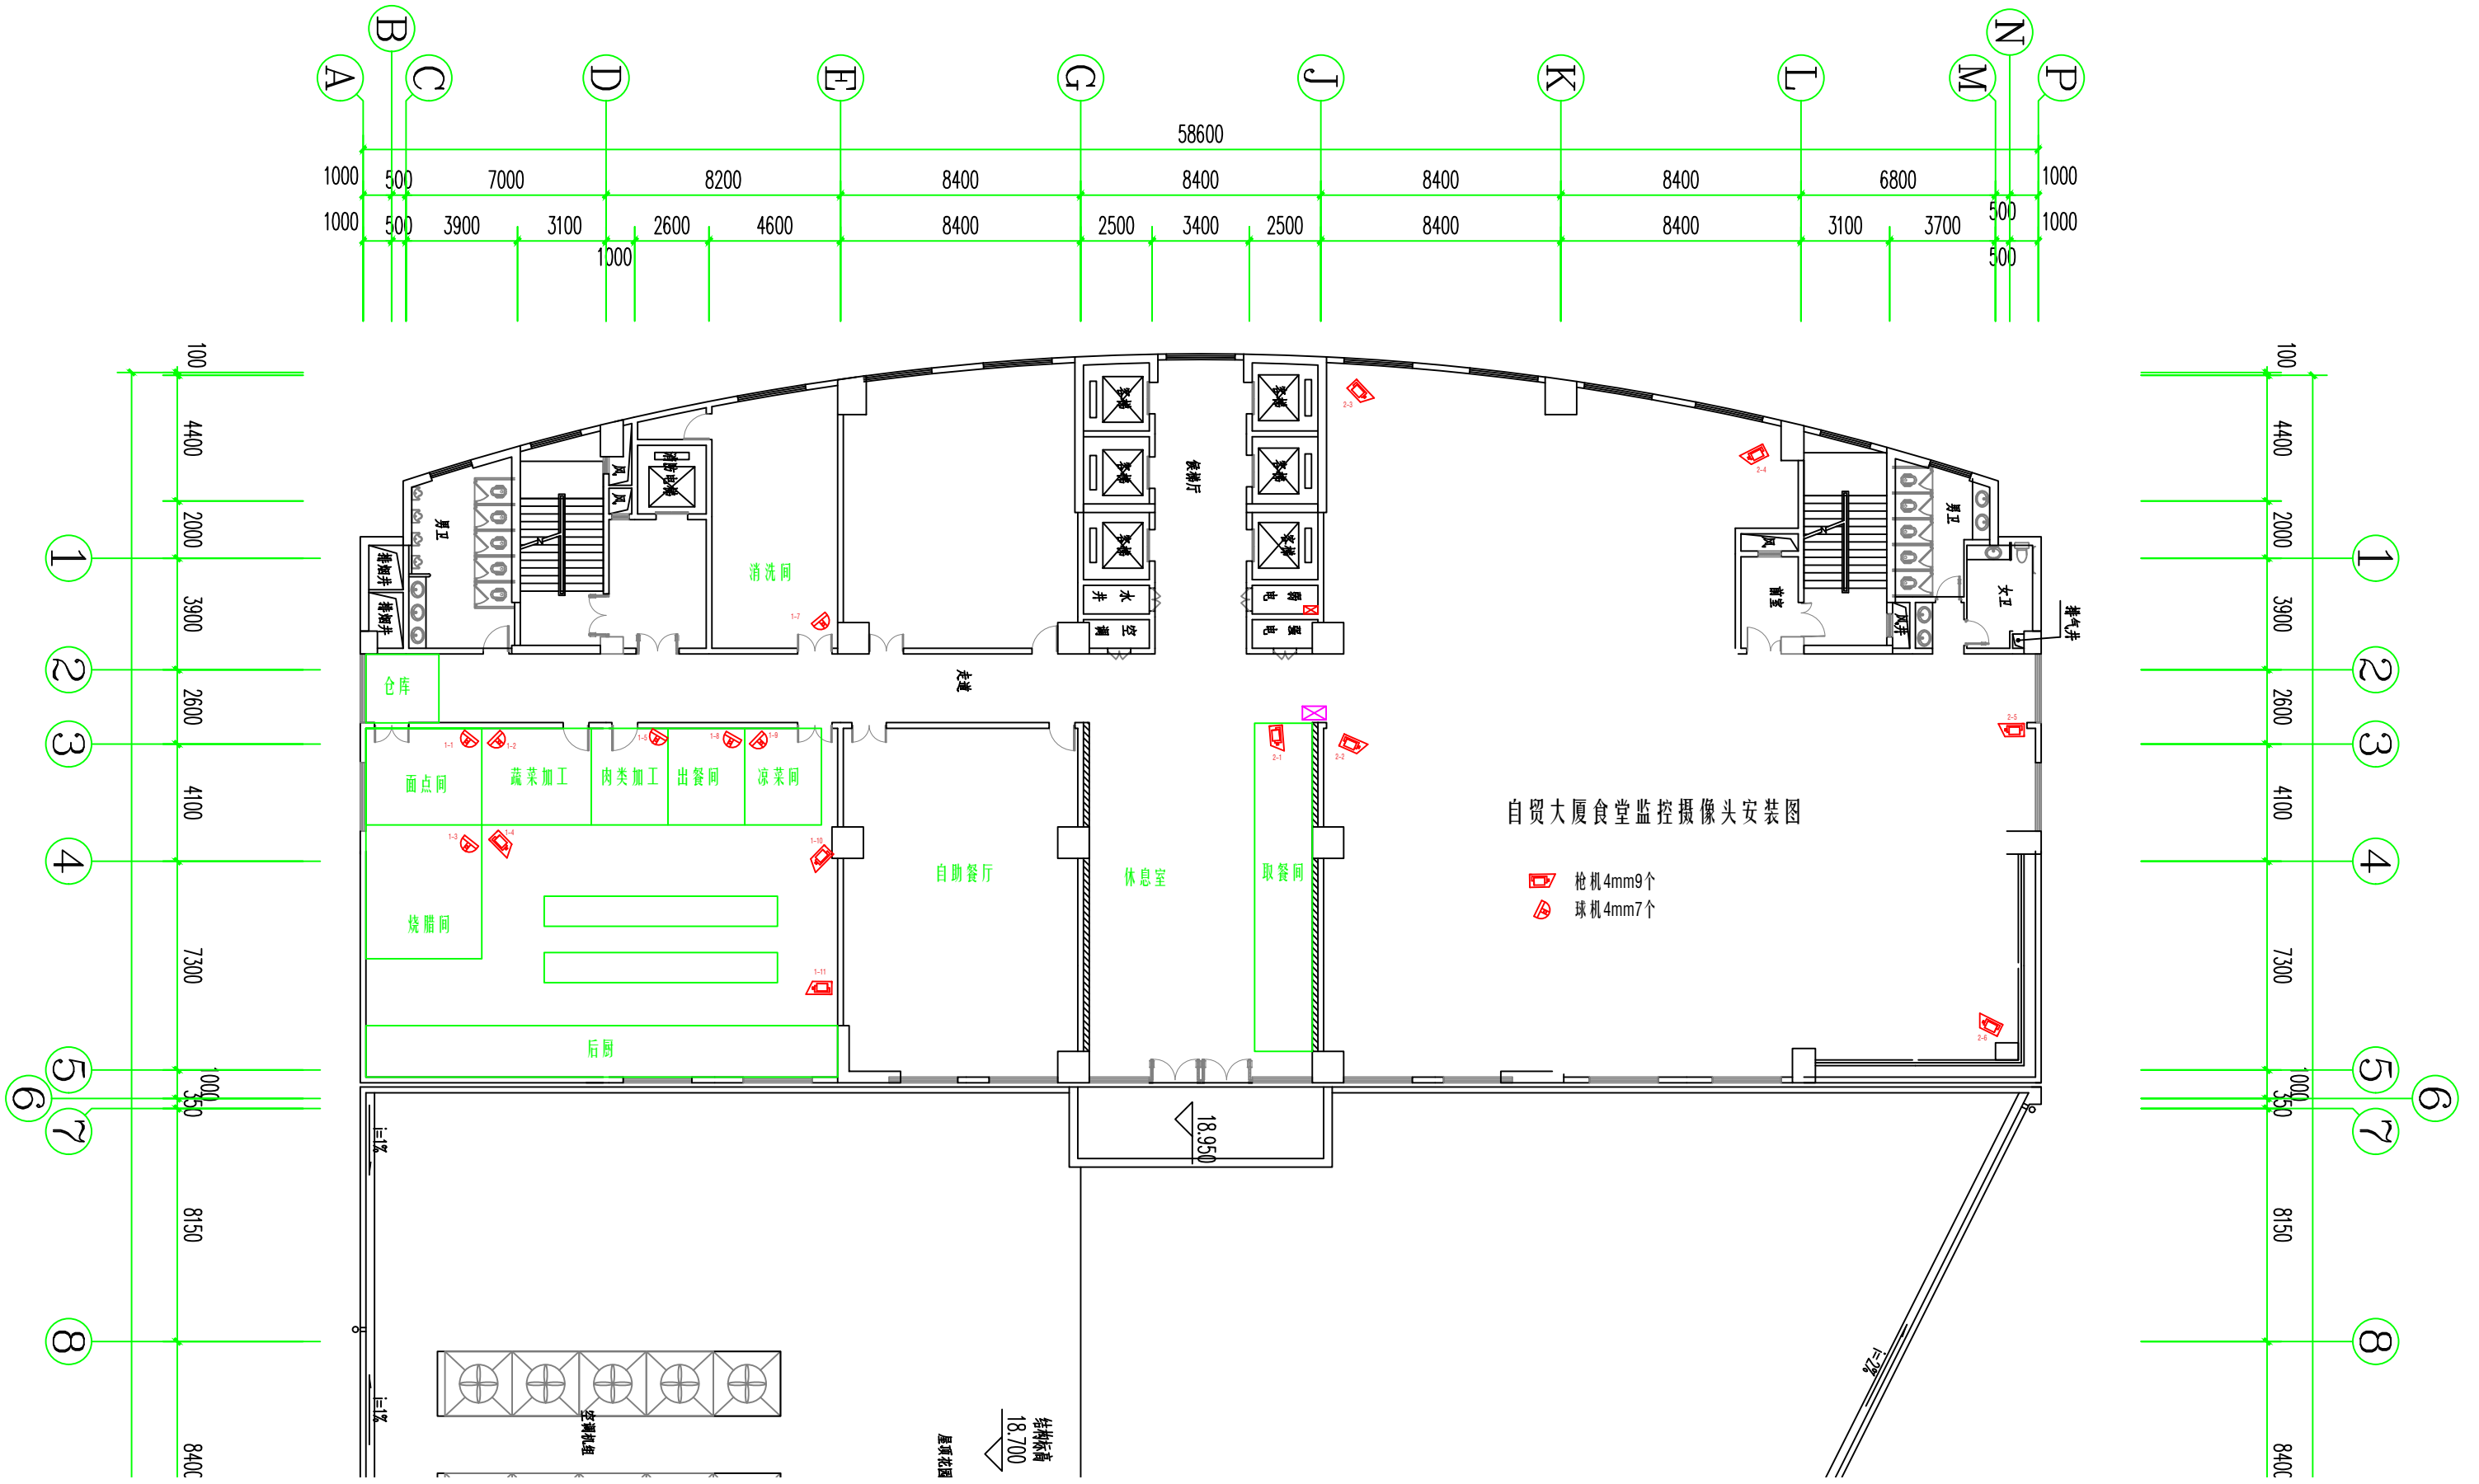

自贸大厦食堂监控系统图

自贸大厦食堂监控线缆敷设图

18.950