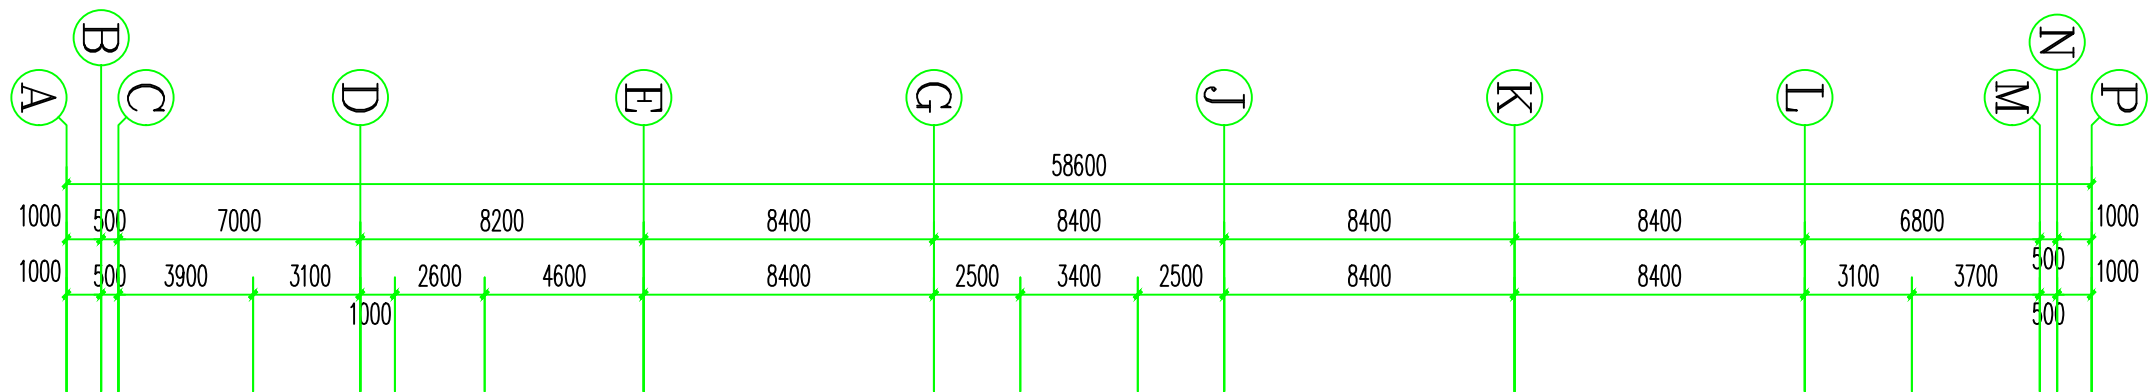

自贸大厦食堂监控系统图

自贸大厦食堂监控线缆敷设图

18.950