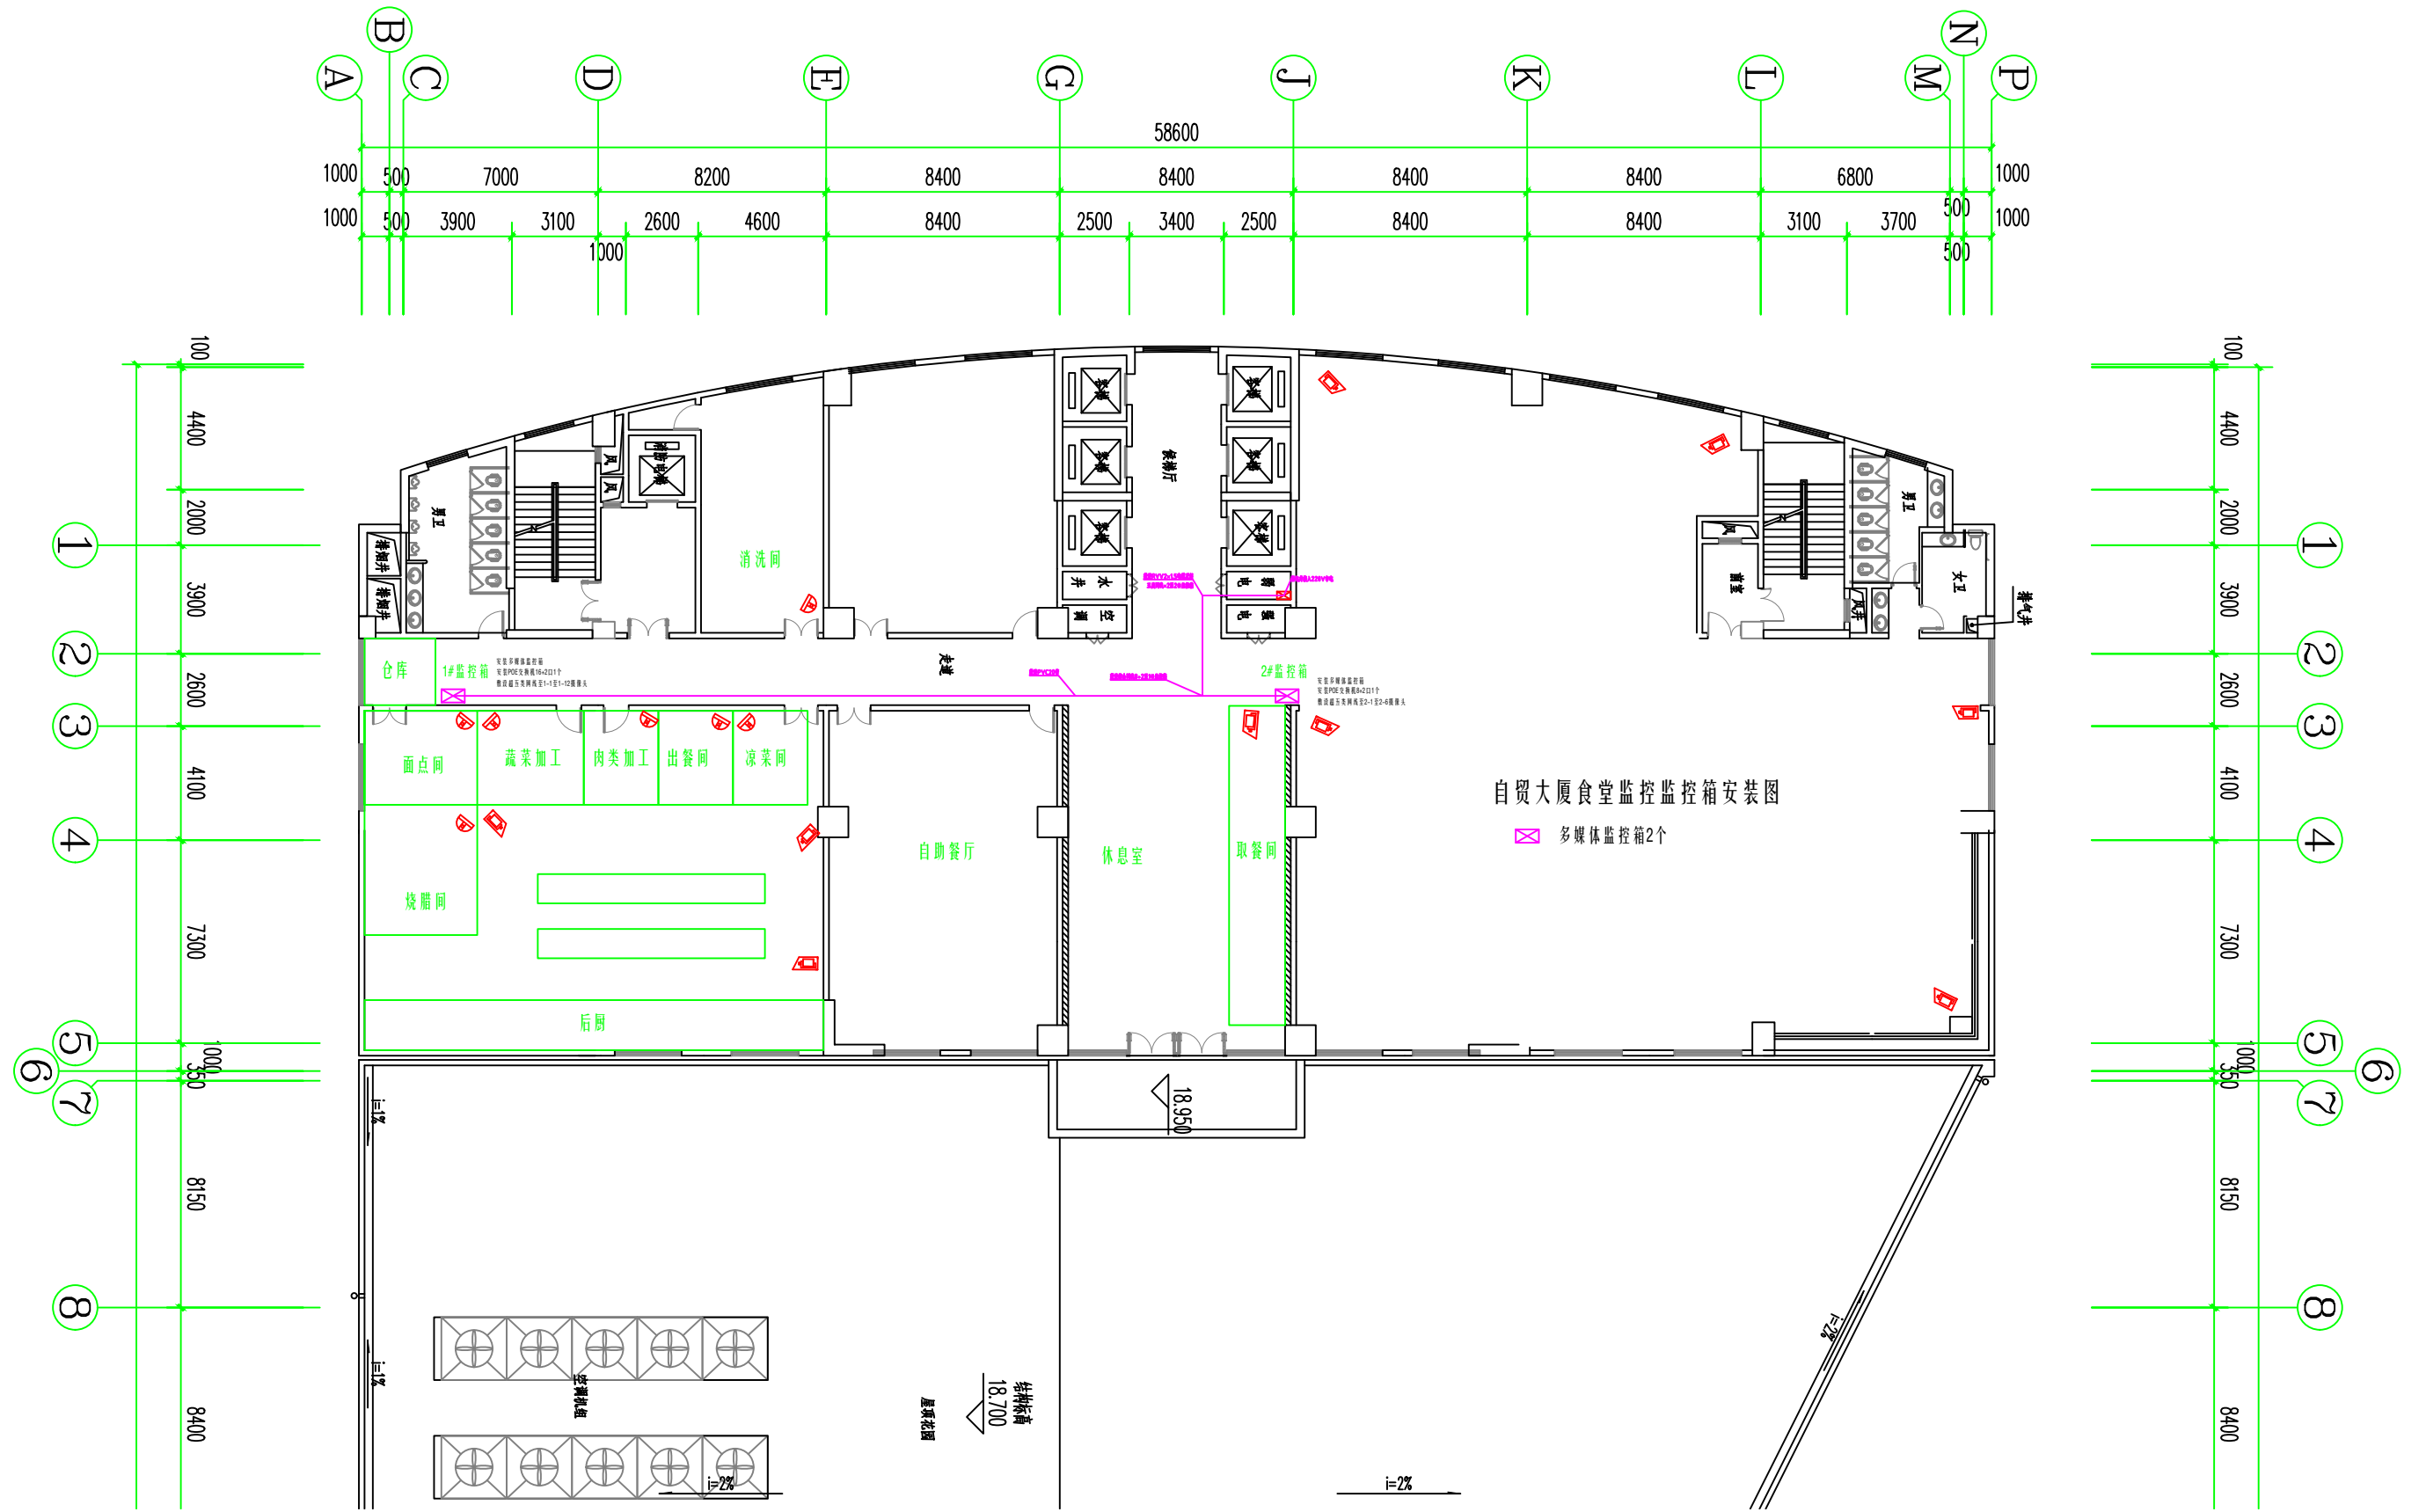

自贸大厦食堂监控系统图

自贸大厦食堂监控线缆敷设图

18.950